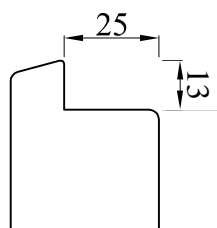

AFMETING
OPDEKRAND

Belangrijk voor
het opmeten:
Hoogte incl. opdekrand,
breedte excl. opdekrand

PRIJZEN MAAT- EN MODELTOESLAGEN		
	excl. BTW	incl. BTW
Max 1200 mm breed - 2400 mm hoog	geen meerprijs	
Max 1200 mm breed - 2700 mm hoog	125,62	152
Vrije paneelkeuze bij maatwerkdeuren met profilering A, B of C	geen meerprijs	
Schuine hoek aan bovenzijde deur (volgens tekening)	153,72	186

PRIJZEN TOEVOEGINGEN DUBBELE DEUREN		
	excl. BTW	incl. BTW
Frezen schuifdeurtussenaansluiting Strak (voor toepassing zonder slaglatten)	126,45	153
WK kantschuiven, staal, gefreesd en gemonteerd, per 2 stuks	86,79	106
WK kantschuiven, zwart, gefreesd en gemonteerd, per 2 stuks	96,69	117
Infrezen lifetime® schuifdeurkommen, hart kom 1050 mm uit onderkant deur, 2 stuks per deur	36,36	44
Sponning onderzijde t.b.v. schuifdeursysteem, per deur	31,40	38

Op pagina 98 vindt u onze collectie deurnaalden inclusief bijbehorende prijzen.

PRIJZEN INFREZINGEN, HANG EN SLUITWERK		
	excl. BTW	incl. BTW
Pas-arm schaven	15,70	19
Pas/armschaven van voorraaddooren inclusief aanpassen slotgat/voorplaat	33,06	40
Infrezen kruk-, sleutel- en/of cilindergaten, v+b boring	17,36	21
Infrezen 2 patentgaten t.b.v. deurkruk	6,61	8
Montage binnendeurslot (excl. slot)	4,13	5
Slotgatklos, incl. montage (t.b.v. van voorraad deur)	27,27	33
Scharnierinkrozingen, 89 x 89 mm RH, 3 mm diep, AH 8 mm, hoogtes volgens BRL 0803, per stuk	6,61	8
Infrezen Invisible scharnier, Neo S5 of BSW Hide 130-70, per stuk	9,09	11
Montage scharnier (excl. scharnier)	3,31	4
Weekamp High Performance tochtvaldorpel gefreesd en gemonteerd	67,77	82
Infrezing + montage contactloze magneetdeursluiser (excl. magneetsluiser)	13,22	16

Op pagina 266-271 vindt u onze collectie hang- en sluitwerk inclusief bijbehorende prijzen.

PRIJZEN GLASMONTAGE*		
	excl. BTW	incl. BTW
Afmontage glas, 1 ruit per deur	50,26	61
Afmontage glas, 2 ruiten per deur	55,20	67
Afmontage glas, 3 ruiten per deur	60,14	73
Afmontage glas, 4 ruiten per deur	65,08	79
Afmontage glas, 5 ruiten per deur	70,02	85
Afmontage glas, 6 ruiten per deur	74,96	91
Afmontage glas, 8 ruiten per deur	84,84	103
Afmontage glas, 9 ruiten per deur	89,78	109

* Bij deuren met een C-profilering wordt het glas altijd gemonteerd. De montagekosten bij de deuren op pagina 56 t/m 86 zijn bij de glasprijzen inberekend. Deze staan vermeld bij de deur zelf.

Glasdeuren met C-profilering kunnen niet uit voorraad bewerkt worden. Indien u fabrieksmatige bewerkingen wilt laten uitvoeren, dient u een maatwerkdeur als uitgangspunt te nemen.