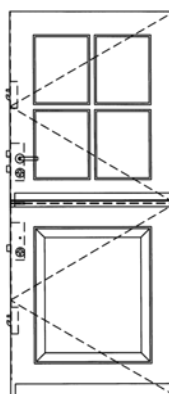

- Kiest u voor een niet-deelbare deur dan adviseren wij een inbraakwerende veiligheidsdriepuntssluiting aan te laten brengen.
- Voor het overige zijn de besteltips voor voordeuren van toepassing.