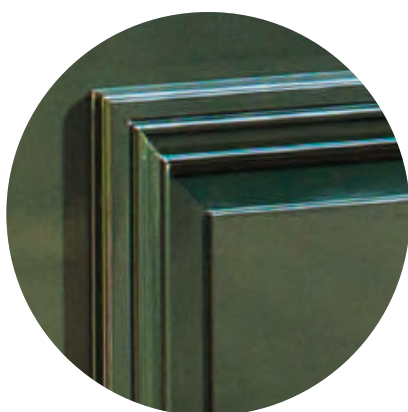

Lijstwerk

Deze klassieke deuren zijn voorzien van bijpassende profilering gebaseerd op het historische oijefprofiel. Ook de binnenzijde is fraai afgewerkt met bijpassend lijstwerk. Zie pagina 17.