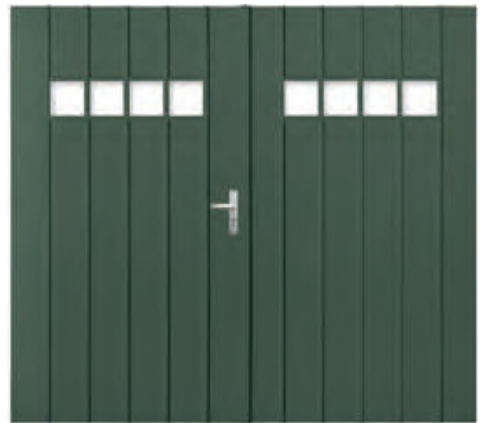

WK3661 dubbel

Deze deurmodellen hebben een TriComfort® uitvoering. Deze deuren zijn gemaakt met twee extreem duurzame dekplaten en hebben een glad oppervlak. Deze deuren kunnen voorzien worden van een groefpatroon. Modellen WK3660 en WK3661 zijn ontworpen met unieke accenten door middel van opgelegde latten.

▶▶ Bekijk het complete assortiment op weekampdeuren.nl