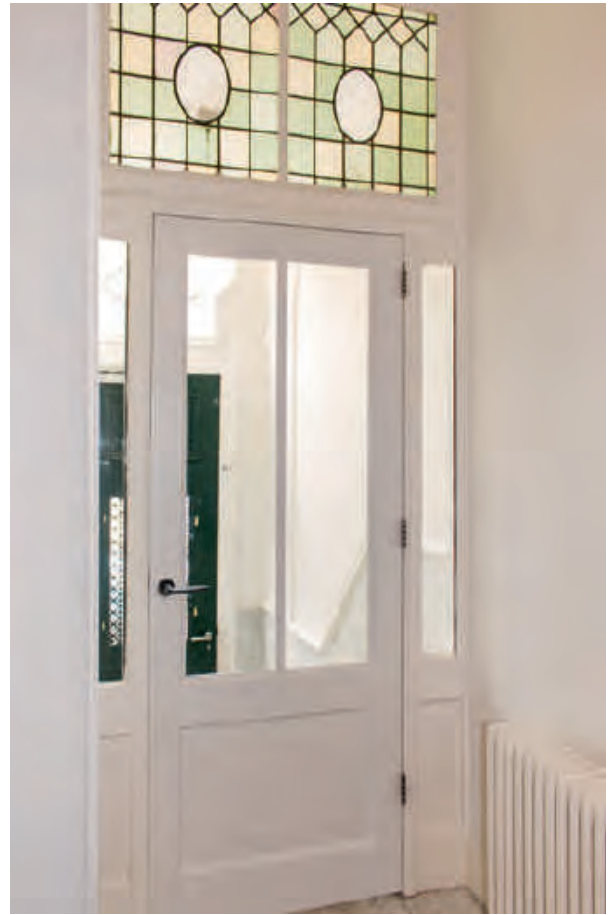

Het keurmerk voor
verantwoord
bosbeheer

Weekamp kan deuren maken voor iedere hoogte

Unieke deurmodellen zijn geen probleem

Ook voor afwijkende vormen kan Weekamp passende deuren maken

Deuren worden passend gemaakt geheel naar uw eigen wens