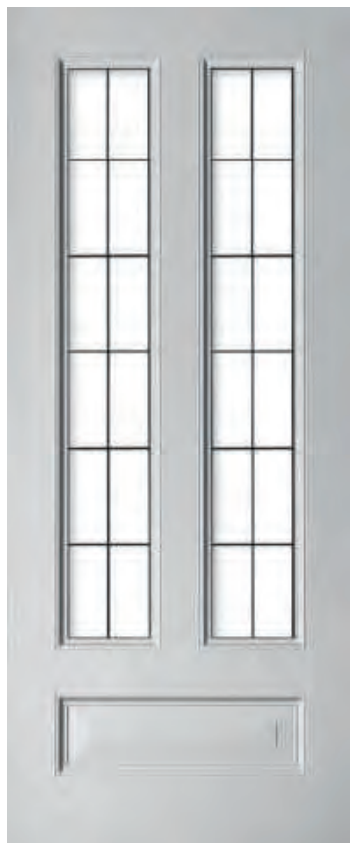

WK6861-D2
Glas-in-loodmodel 6861-D2

WK6860-D2

WK6864-D2

Statig wonen is eenvoudige weelde

WK6865-D2
Glas-in-loodmodel 6865-D1

DETAIL
OJIEFPROFILERING
MET RECHTE
BOSSING D2

WK6896-D2
Glas-in-loodmodel 6896-D2