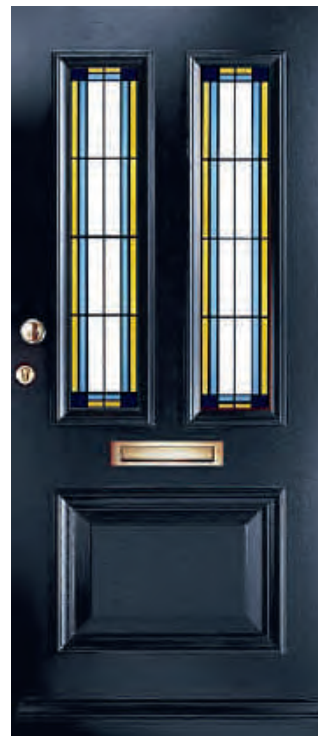

Klassieke deuren

Naast de klassieke indeling met een groot rooster biedt het assortiment diverse varianten met smalle roosters. De deuren met rooster zijn voorzien van een draairaam. Hierdoor kan eenvoudig en met een veilig gevoel frisse lucht binnen worden gelaten. Het raam is voorzien van hoogwaardige tochtwering.

▶▶ Bekijk het complete assortiment op weekampdeuren.nl

WK1132-1