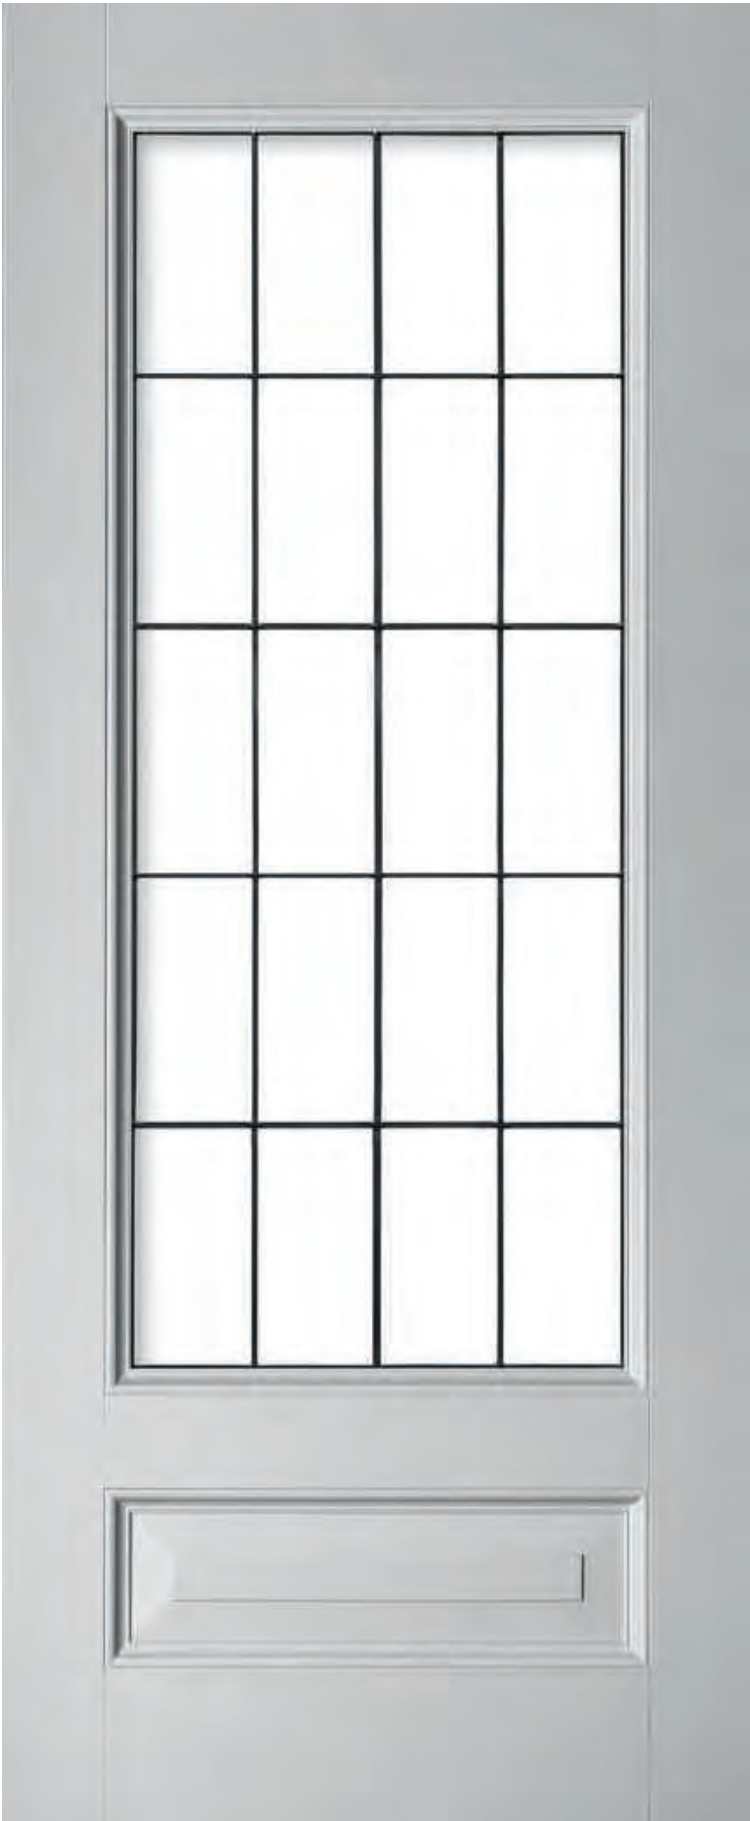

WK6861-D2
Glas-in-loodmodel 6861-D2