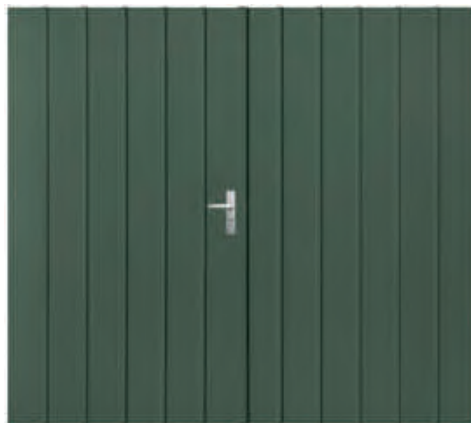

WK3660 dubbel