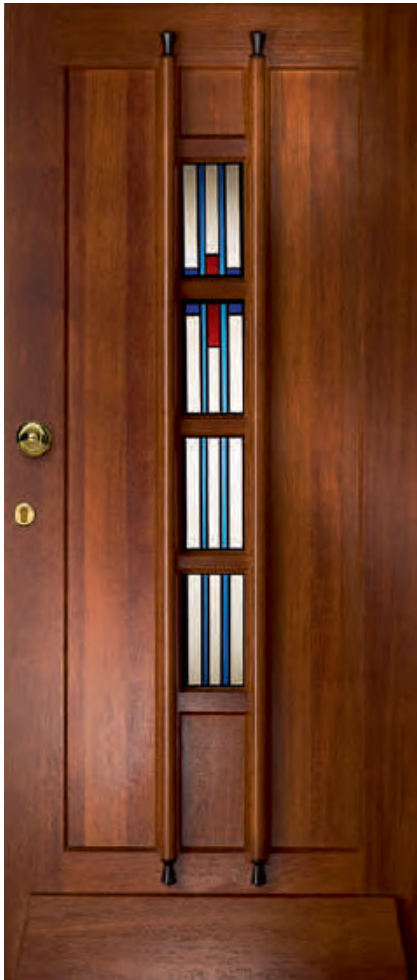

WK1364-1

De sfeer van de dertiger jaren

In de dertiger jaren van de vorige eeuw werden deuren vaak in blank gelakt hout uitgevoerd. Weekamp maakt houten deuren uit overtuiging en levert ook replica's in de dertiger jaren stijl. Die modellen komen goed tot hun recht met een transparante afwerking. Maar ook een kleur past mooi bij deze deuren. Weekamp heeft het vakmanschap in huis dat daarvoor nodig is.