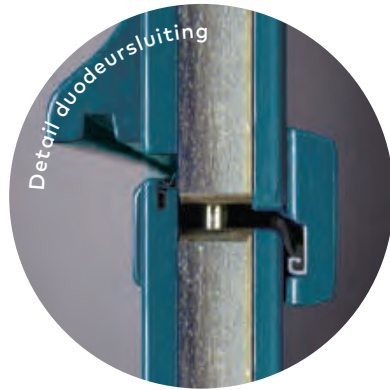

▶▶ [Bekijk het complete assortiment op weekampdeuren.nl](https://weekampdeuren.nl)

WK1313

WK1242

WK1312-1

WK1551

Duetdeuren

Een goede afsluiting is belangrijk voor elke deur. Maar voor gedeelde deuren is dit helemaal van het grootste belang. Weekamp is specialist in het maken van gedeelde deuren en heeft de hoogwaardige tochtwering goed onder de knie. Weekamp levert een speciale duodeursluiting die bestaat uit één driepuntsslot in de onderdeur en één in de bovendeur. De bovendeur kan dan afzonderlijk van de onderdeur geopend worden. Dit is ideaal voor de ventilatie.