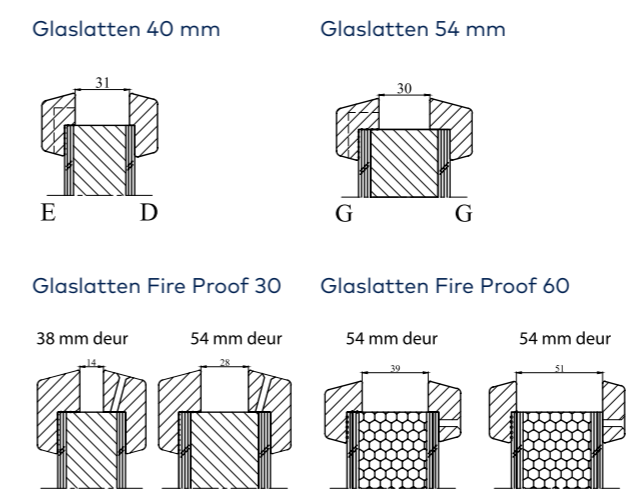

**Maatwerk**  
 Onze Vlakte deuren worden op maat gemaakt in een maat naar keuze t/m 945 x 2145 mm. Voor grotere maten gelden toeslagen, zie pagina 274.

**Glaslatten**  
 Wij leveren onze Vlakte deuren standaard met de volgende glaslatten: