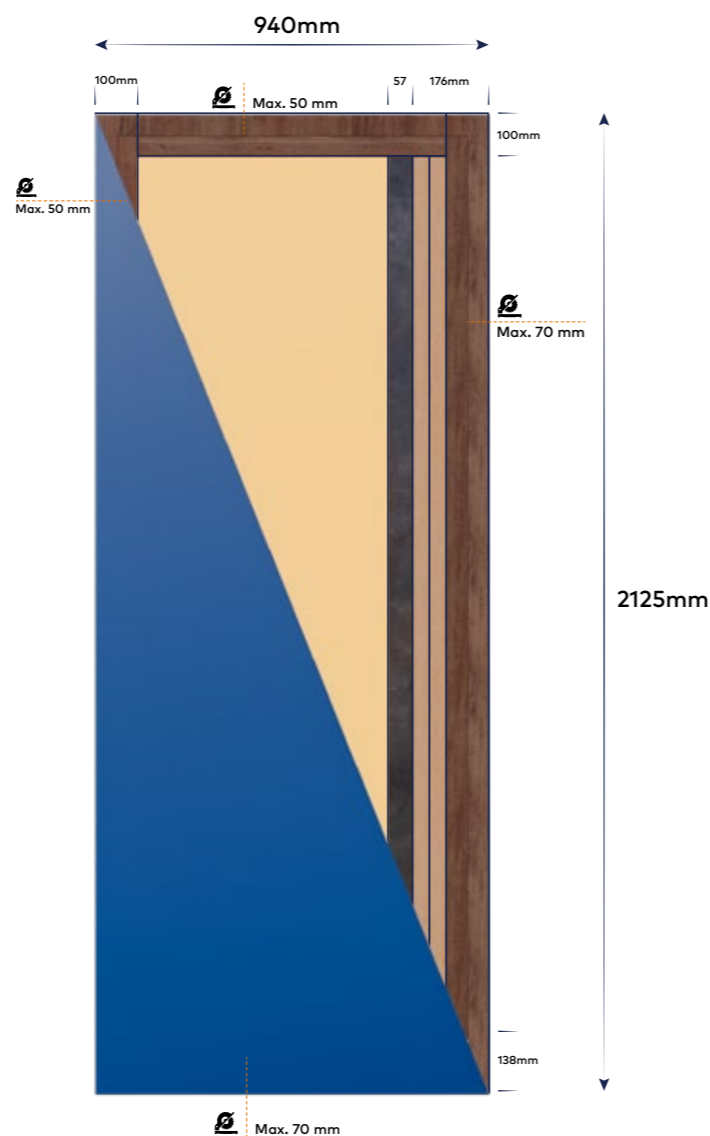

Trim Terugzaag Deur

De TRIM Terugzaagdeur is zeer geschikt om toe te passen als buitendeur: voordeur, achterdeur, schuurdeur. Ook zeer geschikt als binnendeur, zoals tussen de garage/bijkeuken en de woning of als scheidingsdeur in een werkplaats of loods.

Geschikt voor alle maten

- Van 820x2005 t/m 935x2120

Isolerende XPS-vulling

- Geen koudebrug
- GND isolatieklasse 2: Goed geïsoleerd
- Hoge vormstabiliteit door de toepassing van StabiTherm® aan sluitzijde
- Vrijwel alle slot- en scharnierinkrozingen mogelijk

100 mm duurzaam hardhouten randhout rondom 7mm dikke Tricoya Medite Extreme toplaat

- Vocht – en schimmelbestendig
- Zeer duurzaam
- Horizontaal & Verticaal infreesbaar (voor bijvoorbeeld 2 mm groeven, glasopeningen of een briefsleuf)
- Glad oppervlak, eenvoudig te schilderen
- FSC® gecertificeerd

Prettig verwerkbaar

- Relatief laag van gewicht
- Zowel links- als rechtsdraaiend toepasbaar
- Rondom radius R=3

Scan de QR-code of kijk op visualisator.weekampdeuren.nl

Trim Terugzaag Deur

VOORRAAD Trim TriComfort® terugzaagdeuren Prijzen

Maat	inkortbaar tot	40 mm		54 mm	
		excl. btw	incl. btw	excl. btw	incl. btw
940 x 2125 mm	820 x 2005 mm	549,59	665		
935 x 2340 mm*	815 x 2220 mm	549,59	665	614,05	743

Standaarduitvoering TriComfort®: hoogwaardige isolerende vulling met stabilisator, Medite® Tricoya® extreme dekplaat, onbehandeld. Terugzaagdeuren worden zonder KOMO geleverd, alleen verfbehandeling mogelijk, geen maatwerk mogelijk.

*Let op: Deze artikelen zijn uitlopend en verkrijgbaar zolang de voorraad strekt.

VOORRAAD Trim StabielComfort® terugzaagdeuren Prijzen

Maat	inkortbaar tot	40 mm	
		excl. btw	incl. btw
940 x 2125 mm	820 x 2005 mm	469,42	568

StabielComfort®: Het voordeligere alternatief op de TriComfort. Standaarduitvoering StabielComfort: hoogwaardige isolerende vulling met stabilisator, Okoumé triplex dekplaat, onbehandeld. Terugzaagdeuren worden zonder KOMO geleverd, alleen verfbehandeling mogelijk, geen maatwerk mogelijk.

VOORRAAD AluMaxx® FSC® gecertificeerd Prijzen

Maat	40 mm		54 mm	
	excl. btw	incl. btw	excl. btw	incl. btw
950 x 2150 mm	557,02	674	676,86	819
950 x 2350 mm	600,83	727	775,21	938
1100 x 2350 mm	673,55	815	898,35	1087
1220 x 2500 mm	791,74	958	1039,67	1258
1250 x 3000 mm	1060,33	1283		

Standaarduitvoering AluMaxx®: massief multiplex, FSC® gecertificeerd, okoumé dekplaat, stabilisatie door middel van 2 dekplaten met aluminium inlage, onbehandeld. Wij frezen de AluMaxx® graag voor u op maat. Voor deze service vragen wij €53,72 excl. btw / €65 incl. btw. Op onbehandelde deuren wordt 1 jaar constructiegarantie verstrekt. Wij adviseren u om deuren altijd voorbehandeld af te nemen. Meerprijs voorlak t.b.v. basisplaat €121,49 excl. BTW / €147 incl. BTW.

Maatwerkprijzen gelden voor afmetingen tot 945 x 2145 mm. Kijk voor de maattoeslagen bij de bewerkingen op pagina 118.

Prijzen voor afname van volle pallets per afmeting op aanvraag.