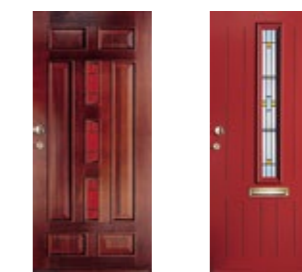

WK1312-1

GLAS-IN-LOOD OPTIES

WK1281-1