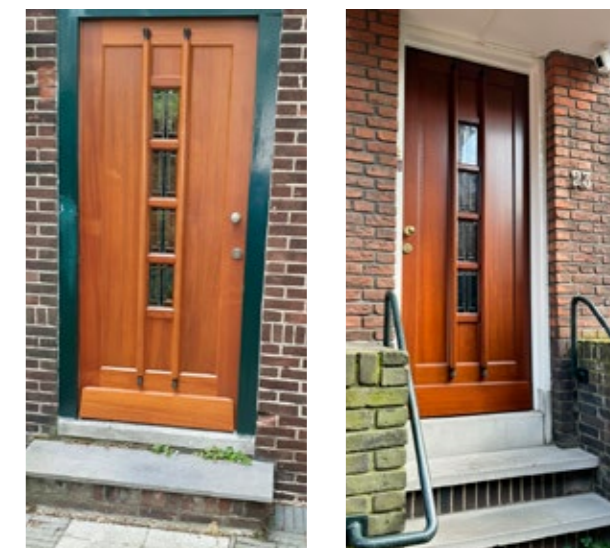

Glas-in-lood

Verschillende modellen binnen de Gracht-serie zijn ook verkrijgbaar met glas-in-lood. Zo geef je jouw deur moeiteloos een extra karaktervolle uitstraling. Per model staan de beschikbare glas-in-loodopties vermeld.

Transparant aflakken

De Gracht-serie leent zich perfect voor een transparante aflak, waarmee je die karakteristieke jaren '30-uitstraling benadrukt. Ook deuren uit andere series kunnen transparant worden afgelakt.