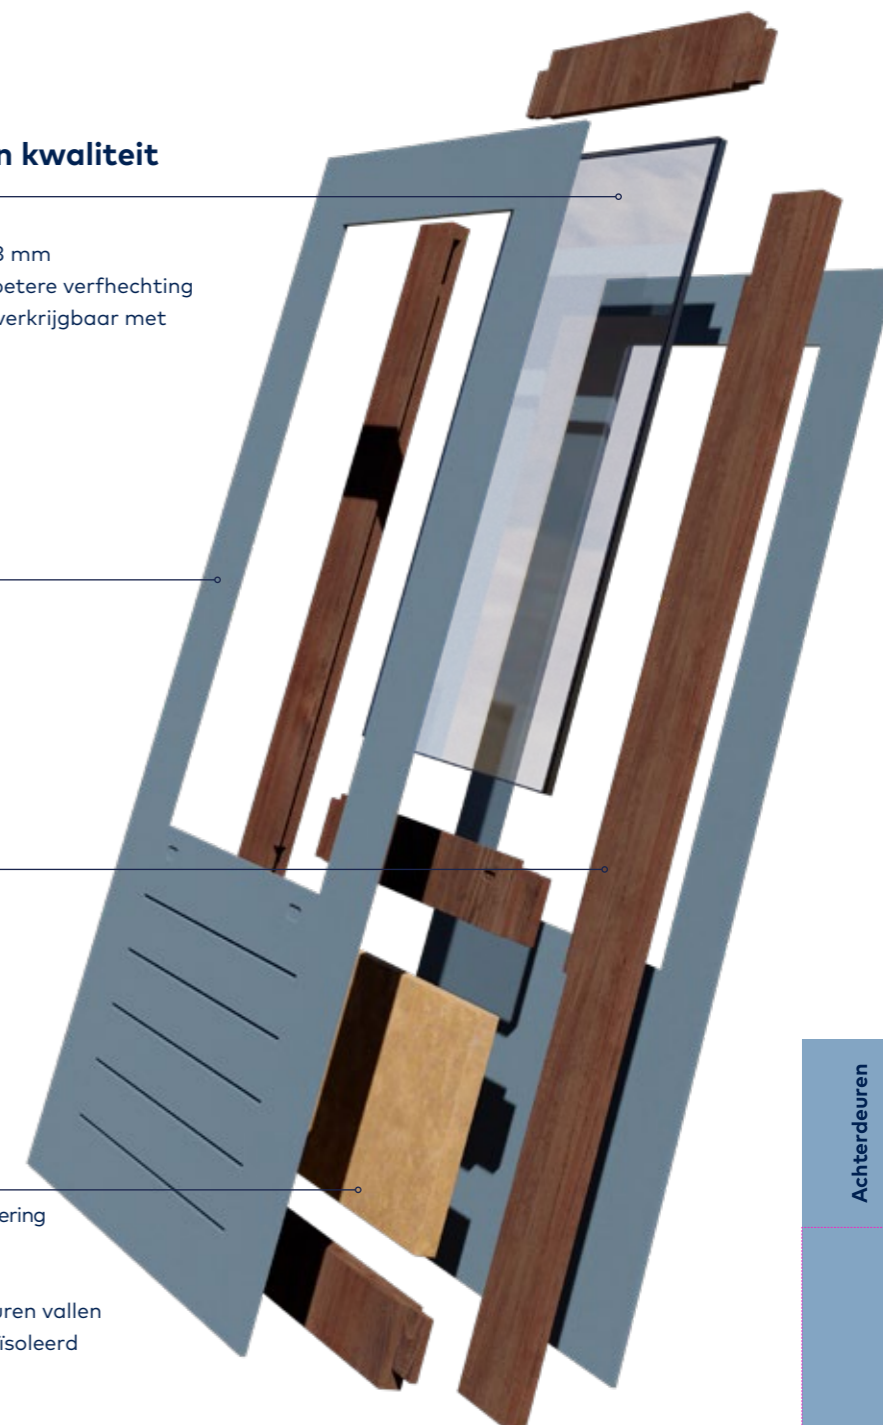

Hoge isolatiewaarde

- Achterdeur met een isolerende kern in de borstwering
- De TriComfort isolerende achterdeur valt in de GND isolatieklasse 2: goed geïsoleerd
- Ter vergelijking: Traditionele massieve achterdeuren vallen binnen een lagere isolatieklasse: enigszins geïsoleerd