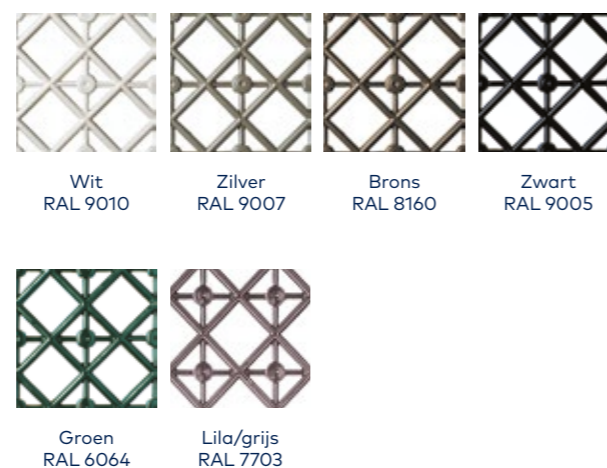

Roosterkleuren