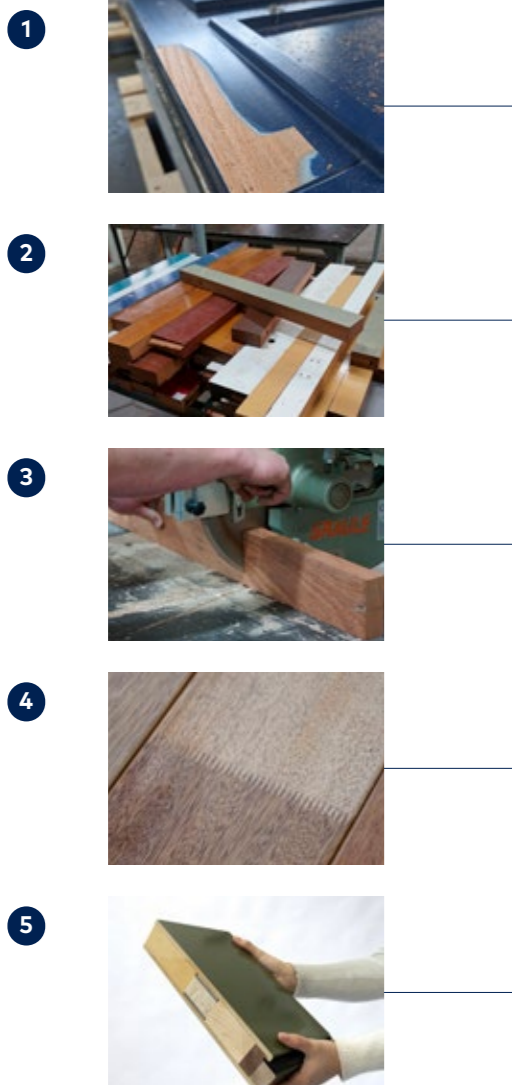

Het proces van de BioComfort®

- **1 Inzamelen**
  Oude deuren uit projecten worden door ons ingezameld, gesorteerd op houtsoort en verzonden naar de maatschappelijk werkplek.
- **2 Ontmantelen**
  De deuren worden ontmanteld bij een sociale werkplaats. Al het hout wordt "geogst". Het overige materiaal zoals glas en metaal gaat naar externe partijen en wordt gerecycled.
- **3 Voorbereiden**
  Het hout wordt volledig schoon gemaakt en ontdaan van ongeregelheden zoals metalen, glas en verf. Vervolgens wordt het naar een bruikbare maat terug gezaagd.
- **4 Lamineren & Vingerlassen**
  De schone op maat gezaagde stukken hout worden gelamineerd en gevingerlast in onze fabriek in Tsjechië.
- **5 Verwerken in de BioComfort deuren**
  De gevingerlaste delen worden hergebruikt in het randhout van de BioComfort deurenlijn. Het randhout bestaat volledig uit re-used hout en is voorzien van het FSC Recycled certificaat.

PEFC Controlled Sources gecertificeerd
De vulling van de BioComfort bestaat uit houtvezelisolatie, daardoor bestaat de deur volledig uit duurzame materialen! Hiernaast ziet u de verschillende keurmerken van de grondstoffen. De BioComfort deuren worden PEFC Controlled Sources gecertificeerd.