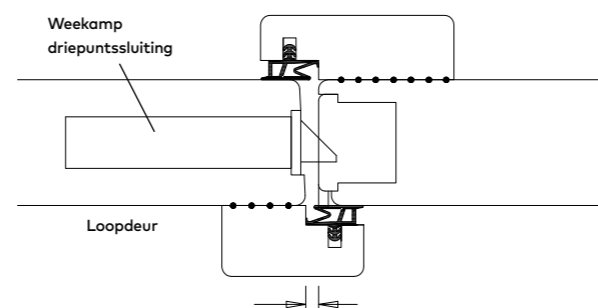

PRIJZEN INFREZINGEN, HANG EN SLUITWERK	excl. btw	incl. btw
Sloten voor enkele voordeuren		
Buva driepuntsslot, ingefreesd en gemonteerd, incl. zelfstellende sluitkommen en -platen, sleutelbediend, excl. profielcilinder	240,49	291
Infrezing NemeF 4119/27 of NemeF 4228 (bijzetslot) (op aanvraag incl. kruk- en cilindergat)	20,66	25
Infrezing voor driepuntssloten BUVA MultiFin Generatie 2, NemeF 4923 of KfV 2502	47,93	58
Infrezing overige meerpuntssloten (mogelijkheden op aanvraag)	66,94	81
Sloten voor duo-uitgevoerde deuren (deelbaar)		
Buva veiligheids-duodeursluiting, gemonteerd, incl. infrezing, incl. zelfstellende sluitkommen en -platen, excl. profielcilinders, incl. duodeling (zie afbeelding 1)	489,25	592

Let op: bij duo-uitgevoerde deuren dient een veiligheidsrozet te worden toegepast. (veiligheidslangschild niet mogelijk)

Standaard wordt bij voordeuren het kruk gat half doorboord en het cilindergat geheel doorboord.

Deuren die voorzien worden van een slotgatboring, worden standaard arm geschaafd aan de slotkant. Ook schaven wij deze kosteloos op de door u gewenste pasmaat.

doorsnede duodeling met
dubbele tochtwering

Dubbele deursluiting 3
(binnendraaiend)

Voordeuren bewerkingen

PRIJZEN INFREZINGEN, HANG EN SLUITWERK	excl. btw	incl. btw
Omkantbewerkingen		
38 of 54 mm, pasmaat (inclusief op maat zagen)/niet arm of arm sluitkant	gratis	
Verjonging (bij 54 mm deuren)	32,23	39
DEVENTER kaderprofiel leveren en monteren (bij 54 mm deuren) incl. infrezen	79,34	96
Scharnierinkrozing		
89x89 mm RH, 118-(318)-958-1798 mm, 4 mm diep AH 8 mm, per stuk*	6,61	8
BSW veiligheidsscharnier gefreesd en gemonteerd, staal (89 x 89 mm RH)*	20,66	25
BSW veiligheidsscharnier gefreesd en gemonteerd, rvs (89 x 89 mm RH)*	30,57	37
BSW veiligheidsscharnier gefreesd en gemonteerd, zwart (89 x 89 mm RH)*	34,71	42
BSW veiligheidsrenovatiescharnier gefreesd en gemonteerd, staal (102/89 x 95 mm RH)*	20,66	25
BSW veiligheidsrenovatiescharnier gefreesd en gemonteerd, rvs (102/89 x 95 mm RH)*	31,40	38
BSW veiligheidsrenovatiescharnier gefreesd en gemonteerd, zwart (102/89 x 95 mm RH)*	34,71	42
BSW nastelbaar veiligheidsscharnier, gefreesd en gemonteerd, staal (89 x 89 RH)	28,92	35
BSW nastelbaar veiligheidsscharnier, gefreesd en gemonteerd, rvs (89 x 89 RH)	40,49	49
Infrezingen beslag		
Patentboutgaten t.b.v. lifetime® veiligheidscilinderrozetten	8,26	10
Infrezing t.b.v. lifetime® briefplaat incl. patentboutgaten	24,79	30
Infrezing t.b.v. PTT-model briefplaat (290 x 50 mm), excl. patentboutgaten	24,79	30
Meerprijs tussendorpel 170 mm i.p.v. 135 mm bij model WK124/WK134	19,01	23
Tochtwering		
ASGSF automatische tochtvaldorpel gemonteerd, incl. infrezing (maximum deurbreedte 1230 mm)	79,34	96

* Inclusief vulplaatje t.b.v. nastelmogelijkheid, gehecht in de inkrozing.

Vanaf pagina 188 vindt u onze collectie sloten en scharnieren inclusief bijbehorende prijzen.

Weekamp High Performance

Weekamp High Performance producten zijn technisch en kwalitatief gezien de beste keuze uit beschikbare artikelen uit de markt. Om hier zeker van te zijn heeft Weekamp Deuren uitgebreid en onafhankelijk onderzoek uitgevoerd op functionaliteit, innovativiteit en eisen vanuit wet- en regelgeving.

Zo bent u er zeker van dat alléén het best presterende hang en sluitwerk het predicaat "Weekamp High Performance" heeft!