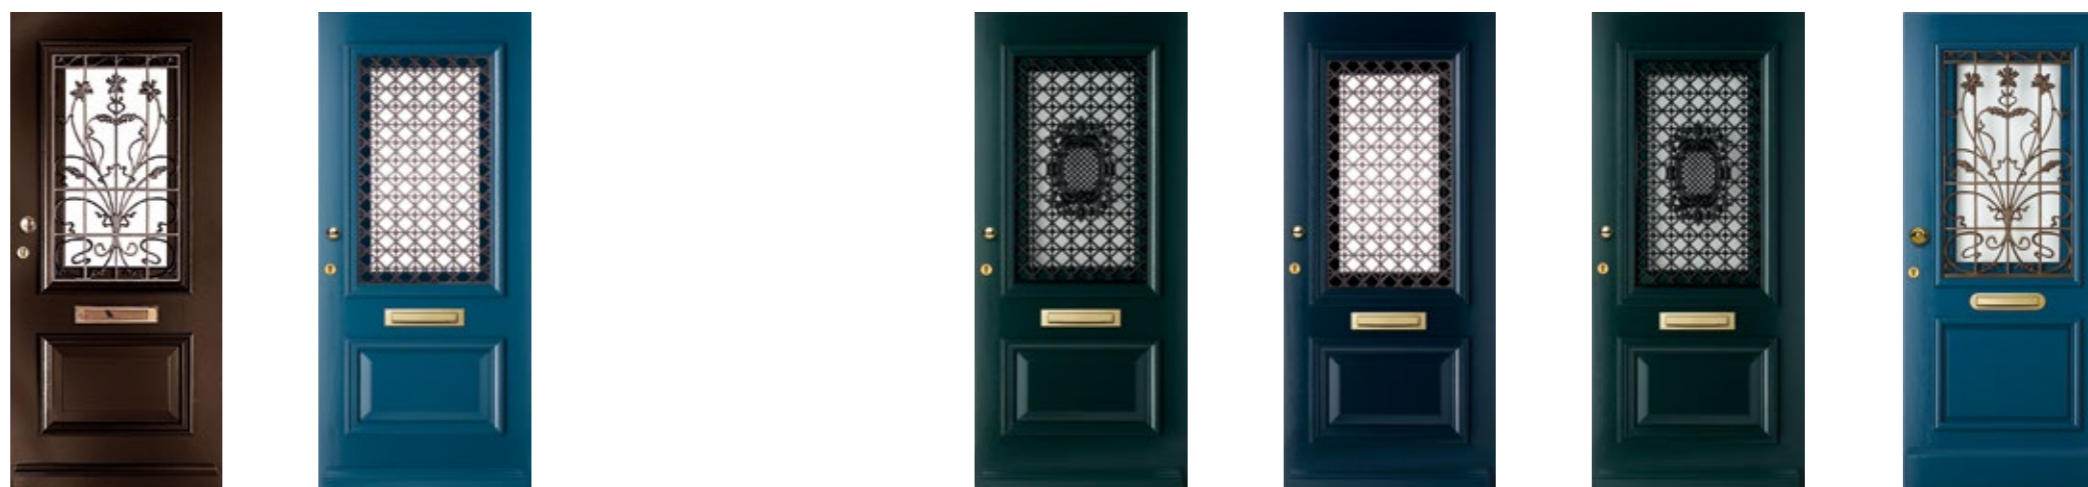

DEURMODEL	WK1111		WK1113		WK1114		WK1115		WK1116		WK1118	
	excl. btw	incl. btw	excl. btw	incl. btw	excl. btw	incl. btw	excl. btw	incl. btw	excl. btw	incl. btw	excl. btw	incl. btw
Standaard maatvoering - 38 mm	€ 2463,64	€ 2981	€ 2463,64	€ 2981	€ 2463,64	€ 2981	€ 2463,64	€ 2981	€ 2463,64	€ 2981	€ 2589,26	€ 3133
Maatwerk - 38 mm	€ 2787,60	€ 3373	€ 2787,60	€ 3373	€ 2787,60	€ 3373	€ 2787,60	€ 3373	€ 2787,60	€ 3373	€ 3168,59	€ 3834
Kleur rooster	Brons		Lila/grijs		Groen of brons		Lila/grijs		Groen of brons		Brons	
Toeslag andere kleur rooster	€ 105,79	€ 128	€ 105,79	€ 128	€ 105,79	€ 128	€ 105,79	€ 128	€ 105,79	€ 128	€ 105,79	€ 105,79
Kleuropties rooster	Zwart, wit, groen of zilver		Zwart, wit, groen, brons of zilver		Zwart, wit of zilver		Zwart, wit, groen, brons of zilver		Zwart, wit of zilver		Zwart, wit, groen of zilver	
Isolatieglas blank	€ 114,05	€ 138	€ 114,05	€ 138	€ 114,05	€ 138	€ 114,05	€ 138	€ 114,05	€ 138	€ 114,05	€ 138
Isolatieglas figuur	€ 138,84	€ 168	€ 138,84	€ 168	€ 138,84	€ 168	€ 138,84	€ 168	€ 138,84	€ 168	€ 138,84	€ 168
Veiligheidsisolatieglas blank	€ 159,50	€ 193	€ 159,50	€ 193	€ 159,50	€ 193	€ 159,50	€ 193	€ 159,50	€ 193	€ 159,50	€ 193
Veiligheidsisolatieglas figuur	€ 185,95	€ 225	€ 185,95	€ 225	€ 185,95	€ 225	€ 185,95	€ 225	€ 185,95	€ 225	€ 185,95	€ 225
Leverbaar vanaf breedte	850 mm		850 mm		850 mm		900 mm		900 mm		830 mm	

Hof

Elegant, klassiek

TOELICHTING

- Premium Hardwood deuren
- Standaard deurdikte 38 mm, meerprijs deurdikte 54 mm: € 249,59 excl. btw

RAAMWERK

- WK1111 t/m WK 1116: Draairaam met kraalprofilering
- WK1118: Draairaam met facetprofilering
- Raamsluitingen leverbaar in messing en mat-chroom

LIJSTWERK

- WK1113/1115: Dezelfde deur in twee lijstwerkstijlen: smal WK1113 of breed WK1115
- WK1114/1116: Dezelfde deur in twee lijstwerkstijlen: smal (WK1114) of breed (WK1116)
- Smal lijstwerk toepassen vanaf 850 mm deurbreedte, breed lijstwerk toepassen vanaf 900 mm

AFWERKING

- Voorzien van 120u voorlak (2x flowcoat + toplag). Binnen 18 maanden na levering aflakken
- Standaardkleuren voorlak: wit RAL9010, grijs RAL7038, blauw RAL5013, rood RAL3003 of groen Monumentengroen/NO.15.10
- Binnenkant deur dient een knopkruk te worden toegepast ipv deurkruk. Bij deuren < 2015 mm zijn alleen de knopkrukken Bubble en Halo toepasbaar
- Zie pagina 90 voor alle bewerkingen

STANDAARD MAATVOERING

- Voor enkele geselecteerde voordeuren kunt u de standaardmaten 880/930 x 2115/2315 tegen een aantrekkelijk tarief bestellen