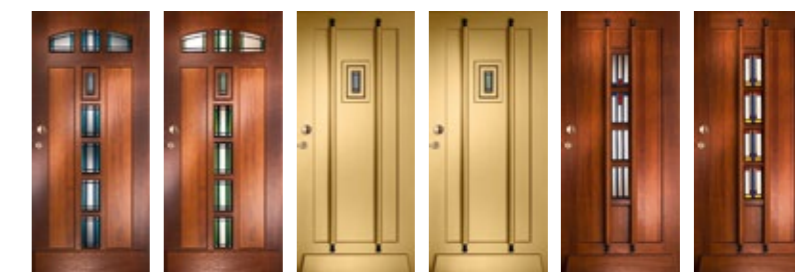

GLAS-IN-LOOD OPTIES

WK1342-1
blauw

WK1342-2
groen

WK1361-1
blauw

WK1361-2
groen

WK1364-1
optie 1

WK1364-2
optie 2