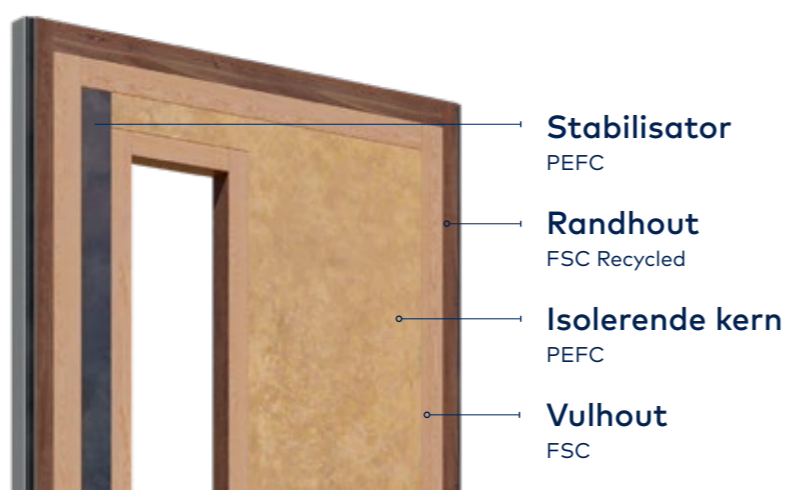

Het proces van de BioComfort®

- **1 Inzamelen**
  Oude deuren uit projecten worden door ons ingezameld, gesorteerd op houtsoort en verzonden naar de maatschappelijk werkplek.
- **2 Ontmantelen**
  De deuren worden ontmanteld bij een sociale werkplaats. Al het hout wordt "geogst". Het overige materiaal zoals glas en metaal gaat naar externe partijen en wordt gerecycled.
- **3 Voorbereiden**
  Het hout wordt volledig schoon gemaakt en ontdaan van ongeregelheden zoals metalen, glas en verf. Vervolgens wordt het naar een bruikbare maat terug gezaagd.
- **4 Lamineren & Vingerlassen**
  De schone op maat gezaagde stukken hout worden gelamineerd en gevingerlast in onze fabriek in Tsjechië.
- **5 Verwerken in de BioComfort deuren**
  De gevingerlaste delen worden hergebruikt in het randhout van de BioComfort deurenlijn. Het randhout bestaat volledig uit re-used hout en is voorzien van het FSC Recycled certificaat.

PEFC Controlled Sources gecertificeerd
De vulling van de BioComfort bestaat uit houtvezelisolatie, daardoor bestaat de deur volledig uit duurzame materialen! Hiernaast ziet u de verschillende keurmerken van de grondstoffen. De BioComfort deuren worden PEFC Controlled Sources gecertificeerd.

Vlakte deuren uitvoeringen

Kenmerken Weekamp Vlakte deuren
Met Weekamp TriComfort® of AluMaxx® deurplaten stelt u makkelijk uw eigen deur samen. U heeft volledige ontwerpvrijheid: denk hierbij aan het toepassen van glasopeningen en groeven. Weekamp Stabiël Comfort biedt veel ontwerpmogelijkheden, echter zijn groeven hier niet mogelijk. Stabiël Comfort is de voordelige maatwerkoptie.

Voorraad
De voorraad TriComfort® deurplaten zijn leverbaar tot maximaal 935 x 2340 mm, zowel in 40 mm als 54 mm dik. De platen zijn 60 mm inkortbaar.