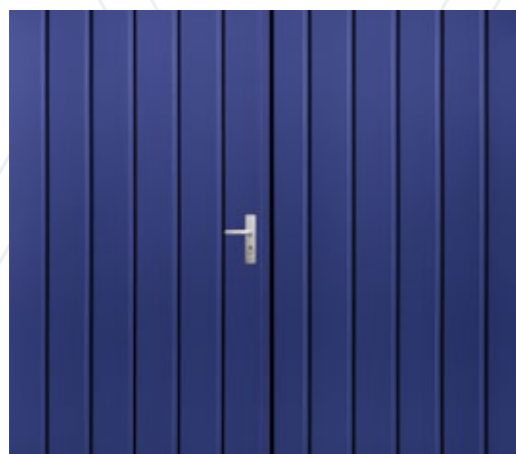

## KIES JOUW DETAIL

Detail U-groef  
Standaard

Detail V-groef

Detail opgelegde lat

DEURMODEL	WK3660	
PRIJS	excl. btw	incl. btw
Maatwerk - 40 mm	€ 2119,83	€ 2565
Maatwerk - 54 mm	€ 2263,63	€ 2739

DEURMODEL	WK3661	
PRIJS	excl. btw	incl. btw
Maatwerk - 40 mm	€ 2461,98	€ 2979
Maatwerk - 54 mm	€ 2605,78	€ 3153
Isolatieglas blank	€ 216,52	€ 262
Isolatieglas figuur	€ 247,94	€ 300
Veiligheidsisolatieglas blank	€ 285,96	€ 346
Veiligheidsisolatieglas figuur	€ 304,14	€ 368