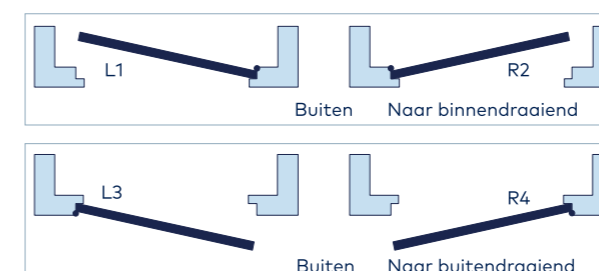

Terrasdeuren

Standaarduitvoeringen

Onze terrasdeuren worden standaard als volgt geleverd: Premium Hardwood, 38 mm, met dekkende voorlaksbehandeling (standaard in de kleur wit RAL 9010, kijk op pagina 8 voor de overige standaard kleuren), met niet-voorgeboorde glaslaten, buitendraaiend, stijlen en bovendorpel 143 mm breed. De deuren zijn afgewerkt met vlakke, geschuurde verbindingen, panelen met geprofileerde bossing aan binnen- en buitenzijde en traditionele houten roeden. Panelen worden standaard uitgevoerd in MDF exterieur. Indien u kiest voor een transparante kleurafwerking worden de panelen uitgevoerd in de houtsoort waarmee de deur is gemaakt.

Terrasdeuren kunnen geleverd worden met facetprofiel of kraalprofiel. Geef uw keuze aan bij uw bestelling.

FSC®

De terrasdeuren zijn ook verkrijgbaar in Premium Hardwood, FSC of PEFC Controlled Sources gecertificeerd. Op basis van fysische eigenschappen kunnen houtsoorten worden toegelaten tot de groep Premium Hardwood.

Politiekeurmerk

Veilig Wonen Weekamp Deuren is partner Politiekeurmerk Veilig Wonen, onze deuren zijn veilig en kunnen klasse 2 inbraakwerend geleverd worden afgestemd op de actuele eisen. Veilig en betrouwbaar!

Garantie

Deuren met een afmeting tot maximaal 1050 mm breed en 2400 mm hoog worden geleverd met 6 jaar garantie, mits ze voldoen aan de leverings- en garantievoorzwaarden. De garantie welke op uw bestelling van toepassing is, wordt door ons vermeld op de opdrachtbevestiging.

Maatwerk