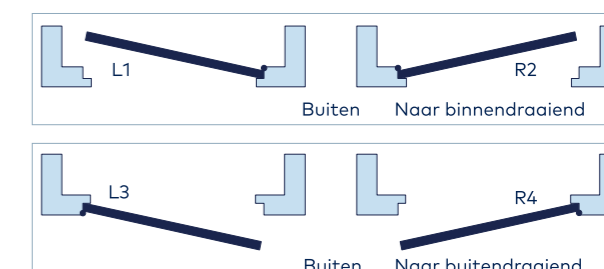

U kunt het glas ook laten monteren door ons. Dan worden de opplakroedes ook alvast voor u gemonteerd.

Geef de draairichting aan. De meeste achterdeuren draaien meestal naar buiten toe open.

Geef de deurafmeting aan. Er zijn veel standaard maten, maar ook voor afwijkende maten kunt u bij Weekamp Deuren terecht.