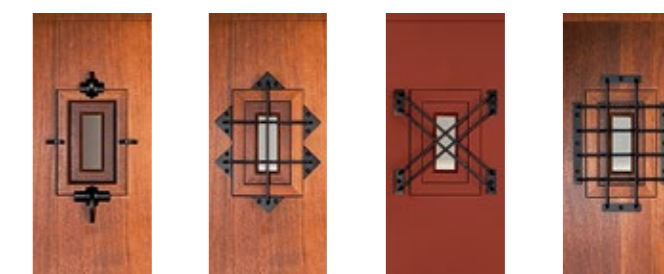

ORNAMENTEN OPTIES

WK1391-2
Hout

WK1391-4
IJzer

WK1391-5
IJzer

WK1391-6
IJzer

De ijzeren roosters zijn zwart gemoffeld en worden los meegeleverd.