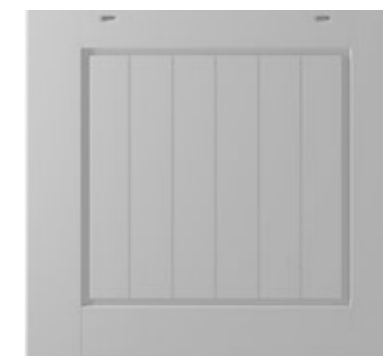

Panelen

De Weide-serie biedt deuren die zowel tijdloos als karaktervol zijn. Met traditionele bossing geef je de deur een warme, ambachtelijke uitstraling met klassieke diepte en afgeronde details, perfect voor een landelijke of jaren '30-stijl. Kies je voor strakke bossing, dan kies je voor een moderne, minimalistische look met strakke lijnen en een cleane afwerking. Zo biedt de Weide-serie altijd een deur die naadloos aansluit bij jouw persoonlijke stijl en interieur.