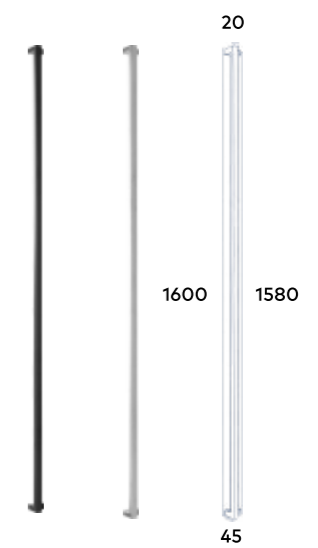

Edge 1600 mm

Prijs	excl. btw	incl. btw
RVS | Black	114,88	139