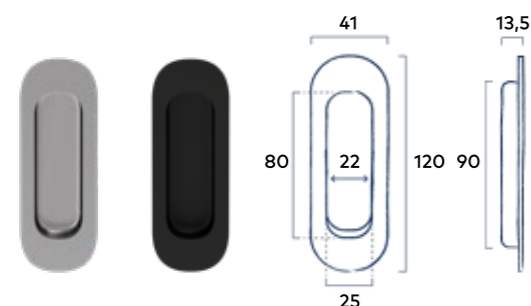

Meer inspiratie nodig?
Ontdek hoe onze deuren bij jou thuis tot leven komen.

www.weekampdeuren.nl/inspiratie