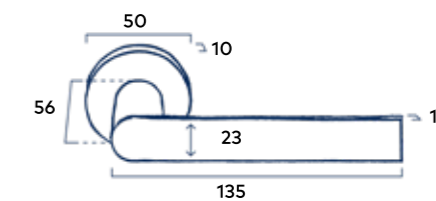

Krukstel Horizon

Prijs	excl. btw	incl. btw
Soft Touch Black Dark Metallic	85,12	103

Soft Touch Black

Dark Metallic

Mat Chrome

Set toiletgarnituur Vierkant

Passend bij krukstel Club

Prijs	excl. btw	incl. btw
Soft Touch Black Dark Metallic	59,50	72