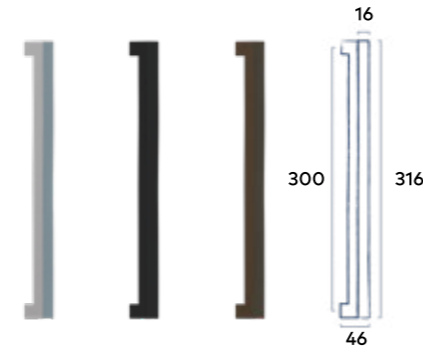

Deurgreep Solid XS 316 mm

Bevestigingspunten 300 mm | Passend bij krukstel Solid XS

Prijs	excl. btw	incl. btw
RVS | Black	40,50	49
Bronze	57,02	69