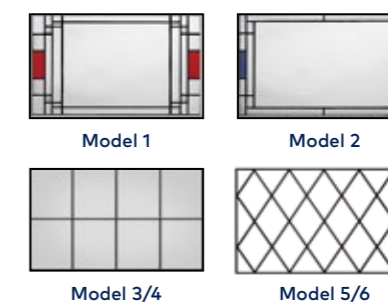

GLAS-IN-LOOD OPTIES