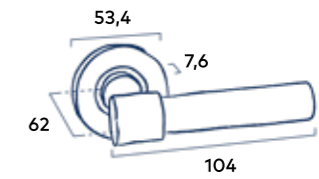

Krukstel Square RVS
Deurmodel WK6401

Krukstel Combo Round

Prijs	excl. btw	incl. btw
RVS Black	70,25	85

Krukstel Rail

Prijs	excl. btw	incl. btw
RVS Black	70,25	85

Krukstel Square RVS
Deurmodel WK6358

Krukstel Curve