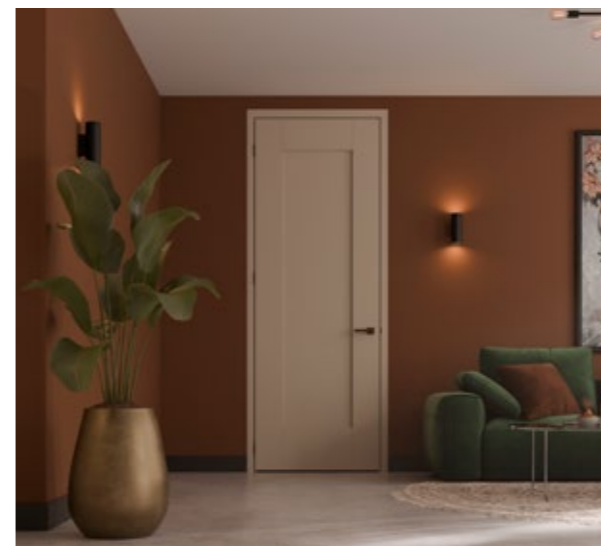

Aflakservice