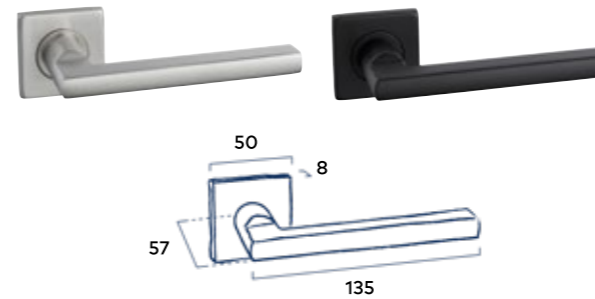

Krukstel Flat

Prijs	excl. btw	incl. btw
RVS | Black	32,23	39