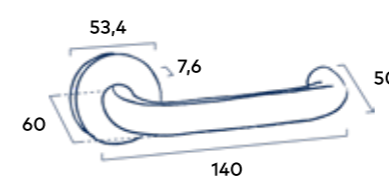

Krukstel Turn

Prijs	excl. btw	incl. btw
RVS | Black	32,23	39