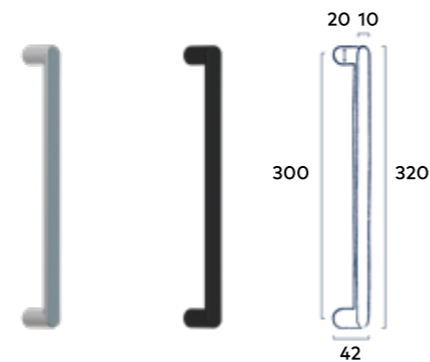

Deurgreep Dome XS 320 mm

Bevestigingspunten 300 mm | Passend bij krukstel Dome XS

Prijs	excl. btw	incl. btw
RVS | Black	40,50	49

Let op: Deurgrepen worden geleverd inclusief bevestigingsmateriaal voor enkelzijdige bevestiging. Bij de grepen dient bevestigingsmateriaal voor dubbelzijdige bevestiging apart besteld te worden.

Prijs	excl. btw	incl. btw
Dubbelzijdige bevestiging	4,13	5

Montage instructies nodig voor de deurgreep Dome, deurgreep Dome XS en deurknop Dome?

Scan de QR code, of ga naar <https://prof.weekampdeuren.nl/kennisbank/handleiding/>

Deurknop Dome

Passend bij deurkruk Dome en deurgreep Dome XS | Alleen toepasbaar bij een schuifdeur, taatsdeur of in combinatie met een rolslot / contactloze magneetdeursluis.

Prijs	excl. btw	incl. btw
RVS | Black	48,76	59