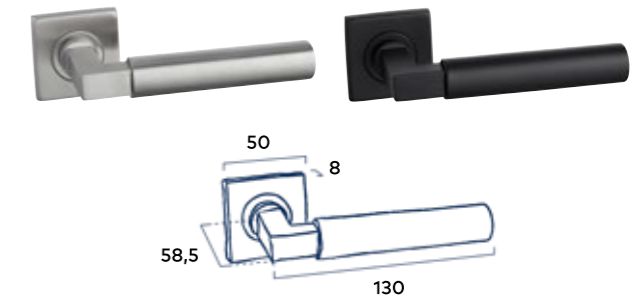

Krukstel Combo Square

Prijs	excl. btw	incl. btw
RVS | Black	70,25	85