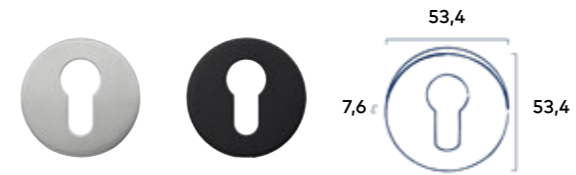

Set toiletgarnituur Rond 53 mm

Vrij/bezet markering wit/rood

Prijs	excl. btw	incl. btw
RVS Black	30,58	37

Set cilinderrozetten Rond 53 mm

2 Stuks

Prijs	excl. btw	incl. btw
RVS Black	15,70	19

Set sleutelrozetten Rond 53 mm