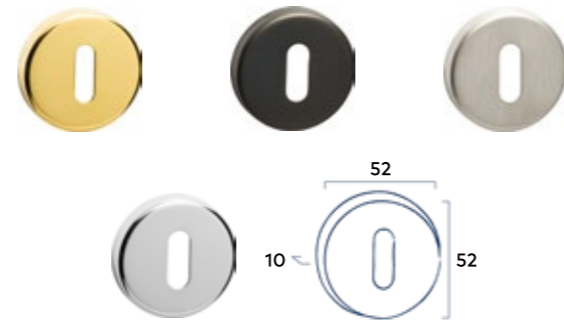

2 Stuks

Prijs	excl. btw	incl. btw
PVD Gold PVD Bronze PVD Nickel PVD Chrome*	30,58	37

Set sleutelrozetten Rond PVD

2 Stuks

Prijs	excl. btw	incl. btw
PVD Gold PVD Bronze PVD Nickel PVD Chrome*	30,58	37

Set schuifdeurkommen Rond PVD