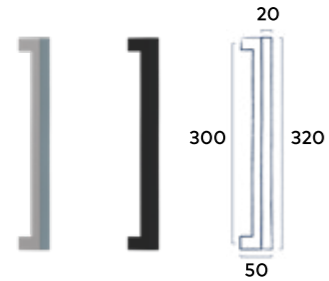

Deurgreep Solid 320 mm

Bevestigingspunten 300 mm | Passend bij krukstel Solid

Prijs	excl. btw	incl. btw
RVS | Black	40,50	49