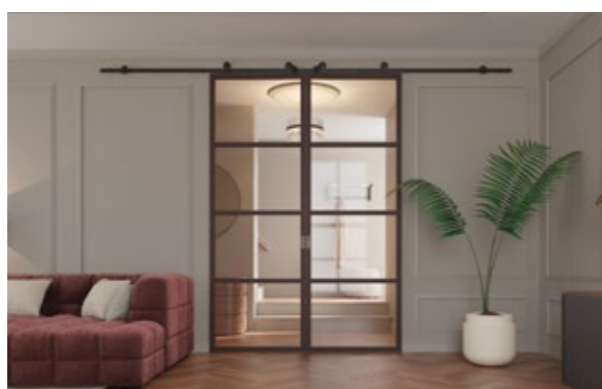

Maatwerkservice

Hoe werkt het?

Stap 1:

Stuur een foto of idee naar jouw Weekamp dealer.

Stap 2:

Wij verzorgen een gespecificeerde offerte, eventueel aangevuld met detailtekeningen op schaal.

Stap 3:

Na opdracht produceren Weekamp vakmensen de deur.

Stap 4:

Via de Weekamp Montageservice wordt de deur desgewenst vakkundig gemonteerd of we leveren deze af op het door jouw gewenste adres.

Gemak

De maatwerkservice is heel laagdrempelig en uiterst veelzijdig. Doordat alles in onze eigen fabriek gemaakt wordt en onze vakmensen over een schat aan ervaring beschikken, kunnen wij in vrijwel iedere situatie kwalitatief hoogstaand maatwerk leveren. Ook kun je desgewenst gebruikmaken van de Weekamp inmeet- en montageservice. Wij komen dan de maten van de deur opnemen. Daarna maken wij de deur precies op maat en komen wij deze thuis installeren. Jij maakt op deze manier optimaal gebruik van onze vakkennis en ervaring; een waarborg voor kwaliteit.

Kwaliteit en betrouwbaarheid

Stijl en kwaliteit staan bij Weekamp Deuren hoog in het vaandel. Weekamp Deuren beschikt over de modernste machines en technieken. Maar ook over vakmensen die gespecialiseerd zijn in het maken van mooie deuren in de juiste verhoudingen. Zij kunnen de deuren voorzien van unieke decoraties en andere speciale vormen en maken zo efficiënt de deur geheel naar wens.

Meer informatie?

Kijk op onze website weekampdeuren.nl