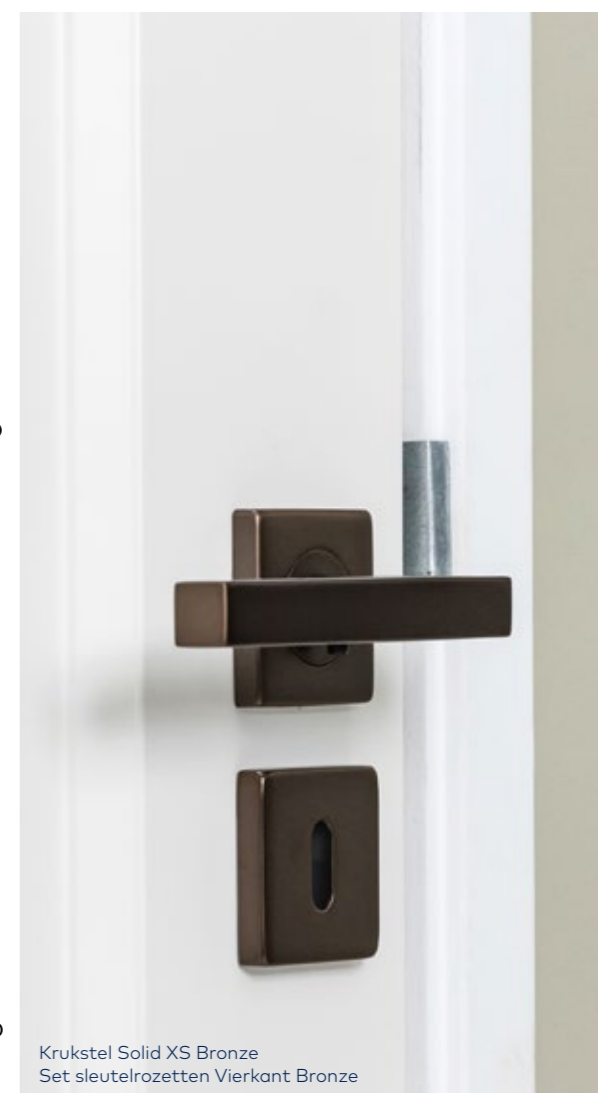

Prijs	excl. btw	incl. btw
RVS I Black	15,70	19
Bronze	21,49	26

Set sleutelrozetten Vierkant

Stuks | Passend bij krukstel Solid en krukstel Solid XS

Prijs	excl. btw	incl. btw
RVS I Black	15,70	19
Bronze	21,49	26