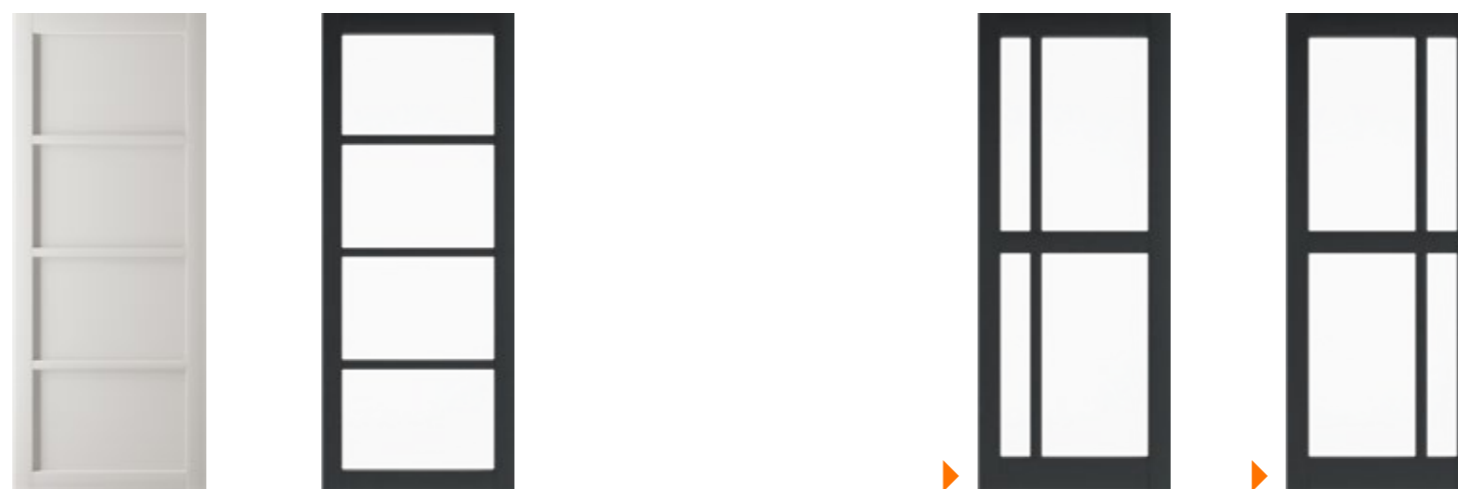

DEURMODEL	WK6357		WK6358		WK6361		WK6362	
	excl. btw	incl. btw	excl. btw	incl. btw	excl. btw	incl. btw	excl. btw	incl. btw
Deur stomp	€ 441,32	€ 534						
Blank glas			€ 655,39	€ 793	€ 657,87	€ 796	€ 657,87	€ 796
Mat gelaagd glas			€ 771,92	€ 934	€ 774,40	€ 937	€ 774,40	€ 937
Grijs getint glas			€ 825,64	€ 999	€ 828,12	€ 1003	€ 828,12	€ 1003
Brons getint glas			€ 825,64	€ 999	€ 828,12	€ 1003	€ 828,12	€ 1003
Zwart getint glas			€ 914,07	€ 1106	€ 916,55	€ 1110	€ 916,55	€ 1110
Beschikbare profileringen		C		C		C		C

Loft

Breed, 95mm

Krachtig, industrieel

UITVOERING

- S-Core kern (zie pagina 10)
- Deuren zijn standaard stomp. Opdek + € 12,40 excl. btw
- Afmetingen vanaf 1200x2400 tot 1200x2690:
  + € 125,62 excl. btw
- WK6358 is ook beschikbaar als voorraadmodel, zie pagina 90

AFWERKING

- Wit afgebeelde deuren zijn voorzien van witte grondverf en zwart van zwarte grondverf
- Incl. gemonteerd veiligheidsglas (bij deuren met glas)
- Voorzien van een slotgat infrezing t.b.v. de Nemeff 1200 serie
- Tussendorpels vast onderdeel van de deur (geen opplak)
- ▶ = hangzijde

KIES JOUW PROFIEL

RECHT