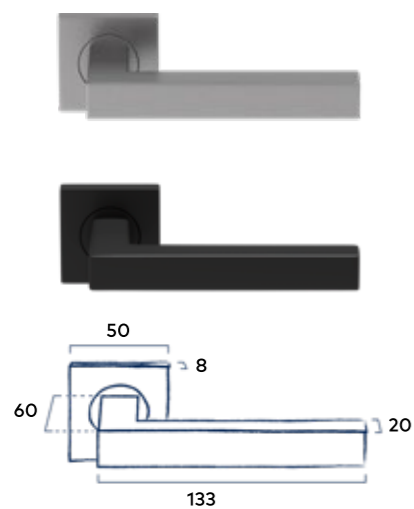

Familie Vierkant

Krukstel met geveerd rozet

Het geveerde ontwerp zorgt ervoor dat de deurkruk altijd automatisch terugveert naar de standaardpositie, voor een constante en betrouwbare werking.

Complete bevestigingsset

Inclusief bevestigingsmateriaal geschikt voor deurdiktes van 40mm en voorzien van stevige patentbouten.

Let op: De grepen worden geleverd inclusief bevestigingsmateriaal voor enkelzijdige bevestiging. Bij de grepen dient bevestigingsmateriaal voor dubbelzijdige bevestiging apart besteld te worden.

Eenvoudige montage krukstel Solid en krukstel Solid XS

Dankzij het klikrozet is de montage van het Solid deurbeslag snel en eenvoudig.

Krukstel Solid

Prijs	excl. btw	incl. btw
RVS I Black	32,23	39