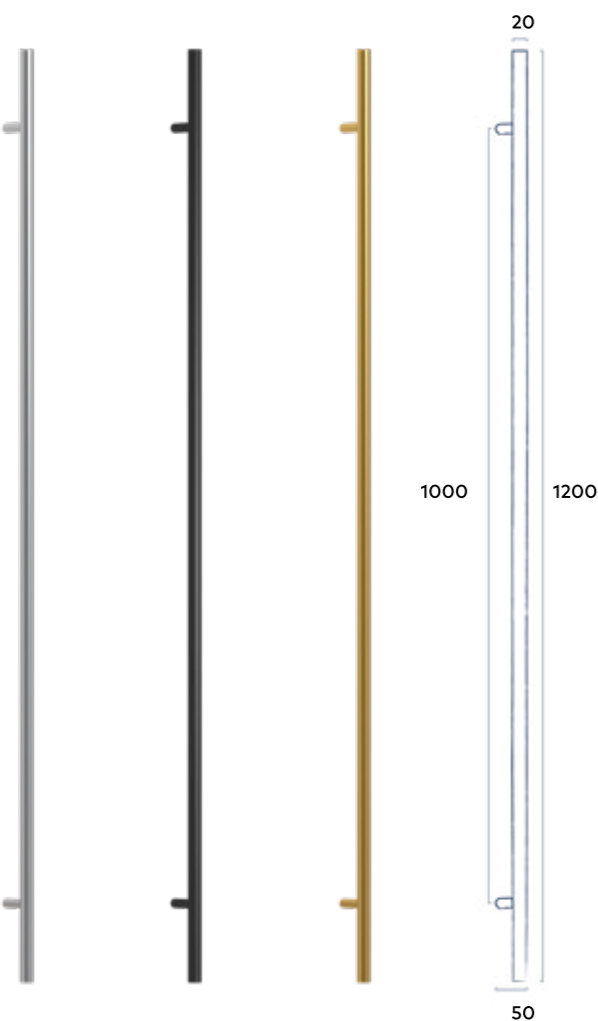

Passend bij krukstel Line en krukstel Line Grip

Prijs	excl. btw	incl. btw
RVS Black Messing	15,70	19

Deurgreep Line 300 mm

Bevestigingspunten 200 mm | Passend bij krukstel Line en krukstel Line Grip

Prijs	excl. btw	incl. btw
RVS Black Messing	40,50	49

Deurgreep Line 1200 mm

Bevestigingspunten 1000 mm | Passend bij krukstel Line en krukstel Line Grip

Prijs	excl. btw	incl. btw
RVS Black Messing	65,29	79

Deurgreep Line 300mm Black
Deurmodel WK6308 met Taatssysteem