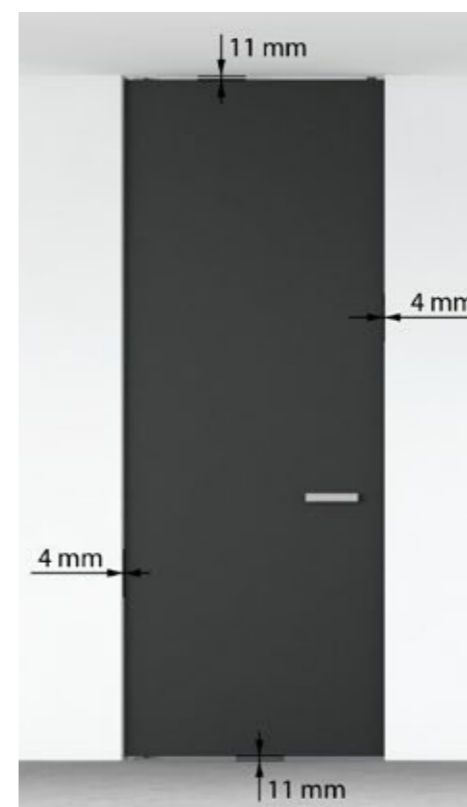

* Vision heeft een verbeterd systeem met stillere geleiders & hogere draagkracht. Met soft-close wordt het laatste gedeelte van de beweging vertraagd, zodat de deur rustig sluit.

Laat uw binnendeur voorzien van een infrezing aan de onderzijde voor het schuifdeursysteem (€ 38,02 excl. BTW, € 46 incl. BTW).

Kies bij een in de wand schuifdeursysteem voor een schuifdeurkom. Kijk op pagina 114 voor het beslag. Het schuifdeursysteem wordt geleverd inclusief geleiders.

Accessoires Taatssysteem

Het Weekamp Deuren Taatssysteem is geschikt voor bijna alle in deze prijslijst getoonde Weekamp binnendeuren (m.u.v. WK6328, WK6332, WK6334 en WK6338).

Kijk op www.weekampdeuren.nl/taatsdeuren voor meer informatie.

Taatssysteem	excl. btw	incl. btw
Taatssysteem incl. infrezing, enkel i.c.m. een Weekamp deur	551,24	667

Meetinstructie taatsdeuren

Om de juiste deurmaat te bestellen, meet u allereerst de breedte en de hoogte van de opening.

Deurmaat enkele taatsdeur

Breedte deur:

Breedte van de opening – 8 mm (= geadviseerde draainaad links + rechts).

Hoogte deur:

Hoogte van de opening – 22 mm (= vereiste draainaad boven + onder).

Deurmaat dubbele taatsdeuren

Deurmaat per deur:

Breedte deur:

(Breedte van de opening – 12 mm) : 2. (12 mm = geadviseerde draainaad links + midden + rechts).

Hoogte deur:

Hoogte van de opening – 22 mm (= vereiste draainaad boven + onder).

Let op:

1. Het plaatsen van een taatsdeur kan enkel in een haaks afgewerkte opening. Systeem- en gyproc plafonds (valse plafonds) dienen van een versterking voorzien te worden t.b.v. een stabiele verankering.
2. Controleer tijdig op verankering in het plafond en in de vloer mogelijk is. Let hierbij op de aanwezigheid van vloerverwarming of ander weggewerkt leidingwerk.
3. Omdat het plaatsen van een Weekamp Taatssysteem bouwkundige voorzieningen vergt, wordt dit niet aangeboden in combinatie met Weekamp Montage Service. Voor meer informatie over de Weekamp Montage Service, zie pagina 8.