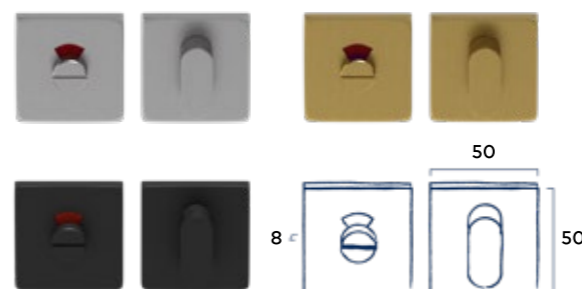

Set toiletgarnituur Vierkant

Passend bij krukstel Hook | Vrij/bezet markering wit/rood

Prijs	excl. btw	incl. btw
RVS | Black | Messing	30,58	37