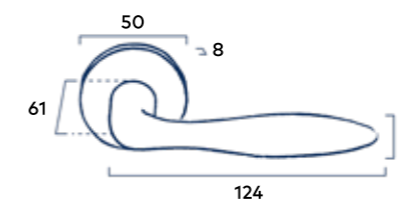

Krukstel Horizon

Prijs	excl. btw	incl. btw
Soft Touch Black Dark Metallic	85,12	103

Soft Touch Black

Dark Metallic

Mat Chrome

Set toiletgarnituur Vierkant

Passend bij krukstel Club

Prijs	excl. btw	incl. btw
Soft Touch Black Dark Metallic	59,50	72