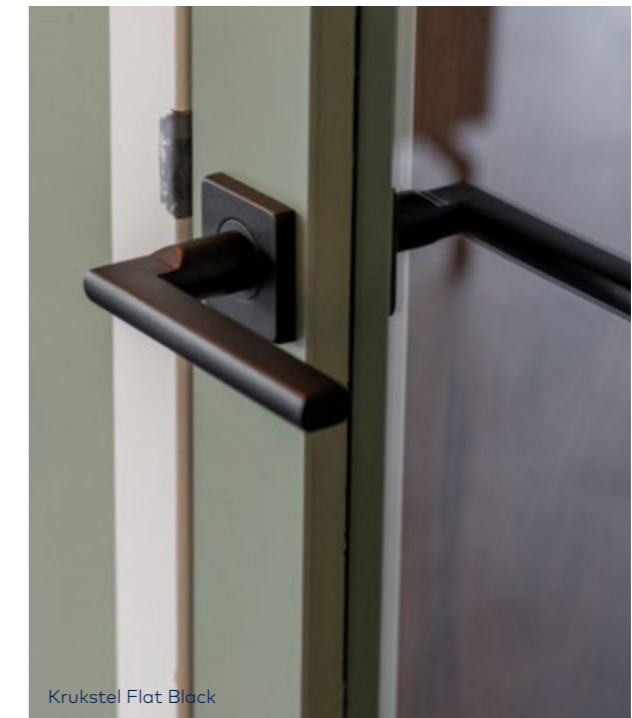

Krukstel Combo Square

Prijs	excl. btw	incl. btw
RVS | Black	70,25	85