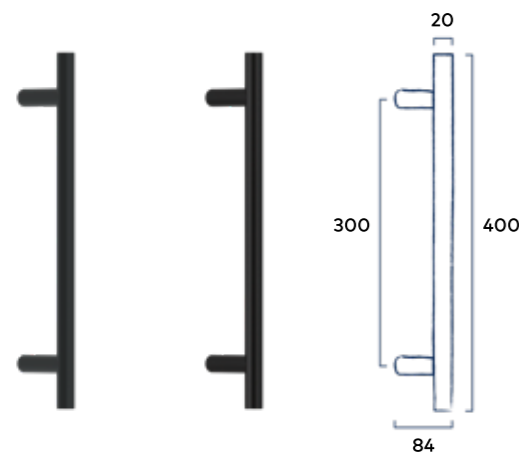

Deurgreep Rond 400 mm

Bevestigingsmateriaal moet apart besteld worden | Bevestigingspunten 300 mm

Prijs	excl. btw	incl. btw
Soft Touch Black Dark Metallic*	112,40	136