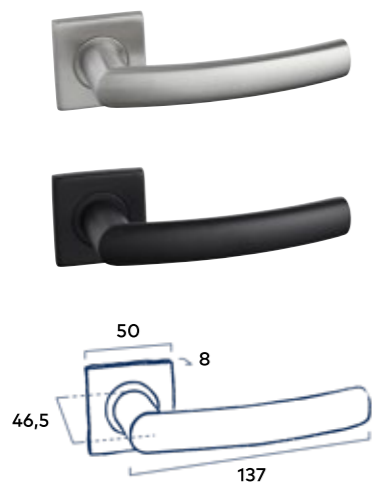

Krukstel Fresh

Prijs	excl. btw	incl. btw
RVS | Black	32,23	39