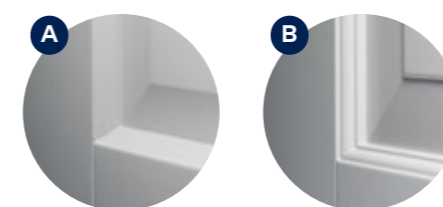

KRAAL
Geen meerprijs

KIES JOUW PROFIEL

FACET
Standaard