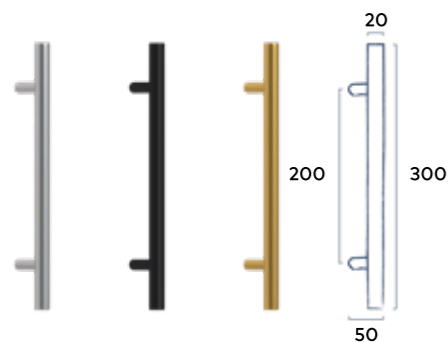

Passend bij krukstel Line en krukstel Line Grip

Prijs	excl. btw	incl. btw
RVS Black Messing	15,70	19

Deurgreep Line 300 mm

Bevestigingspunten 200 mm | Passend bij krukstel Line en krukstel Line Grip

Prijs	excl. btw	incl. btw
RVS Black Messing	40,50	49

Deurgreep Line 1200 mm

Bevestigingspunten 1000 mm | Passend bij krukstel Line en krukstel Line Grip

Prijs	excl. btw	incl. btw
RVS Black Messing	65,29	79

Deurgreep Line 300mm Black
Deurmodel WK6308 met Taatssysteem