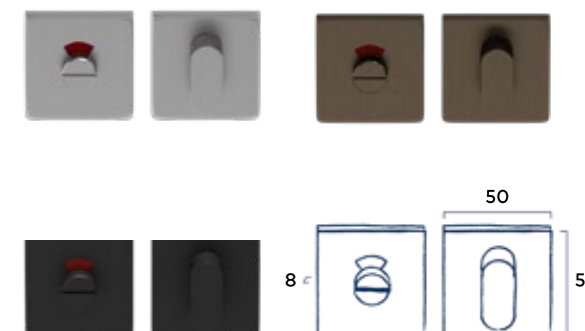

Set toiletgarnituur Vierkant

Passend bij krukstel Solid en krukstel Solid XS I
Vrij/bezet markering wit/rood

Prijs	excl. btw	incl. btw
RVS I Black	30,58	37
Bronze	35,54	43