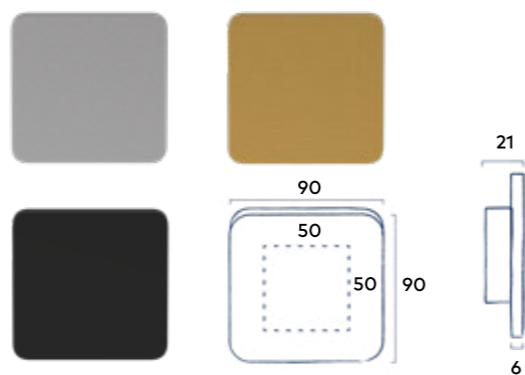

Deurknop Acre

Passend bij krukstel Hook | Alleen toepasbaar bij een schuifdeur, taatsdeur of in combinatie met een rolslot / contactloze magneetdeursluiser.

Prijs	excl. btw	incl. btw
RVS | Black | Messing	48,76	59