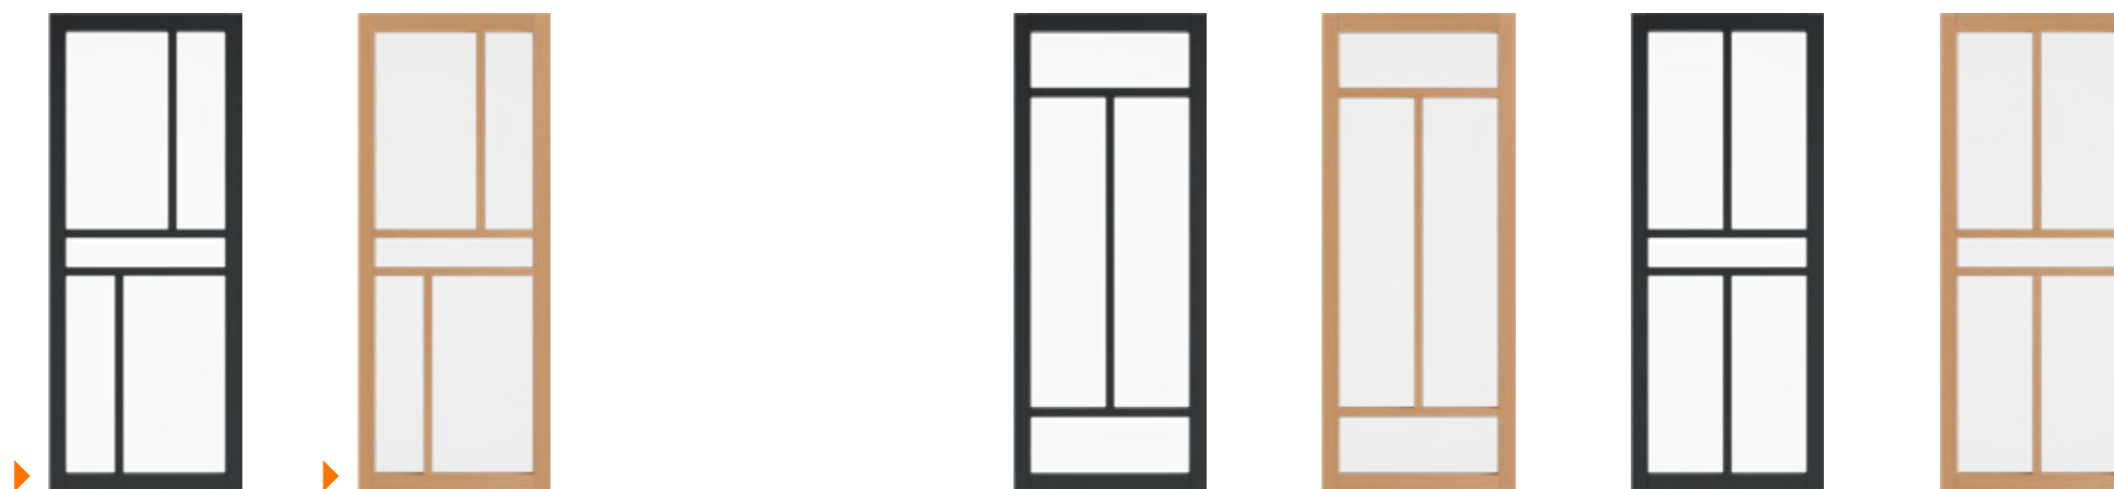

KIES JOUW PROFIEL

RECHT

WK6316

830x2015

930x2115

De tweede glasopening van boven varieert met de hoogte van de deur. De meest gangbare deurmaten worden hiernaast getoond. Tussendorpels vormen een vast onderdeel van de deur (geen opplak).