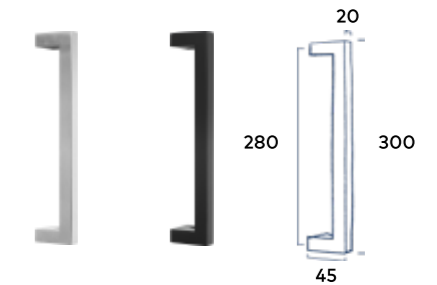

Edge 300 mm

Prijs	excl. btw	incl. btw
RVS Black	48,76	59

Edge 1600 mm

Prijs	excl. btw	incl. btw
RVS Black	114,88	139

Sloten & Scharnieren Binnendeuren

Sloten

De smalle sloten zijn speciaal door Weekamp Deuren ontwikkeld voor onze deuren met een smallere stijlbreedte (80mm). Bij deze deuren kan alleen een smaldeurslot toegepast worden. De sloten worden geleverd inclusief sluitplaat (in dezelfde kleur als de voorplaat).