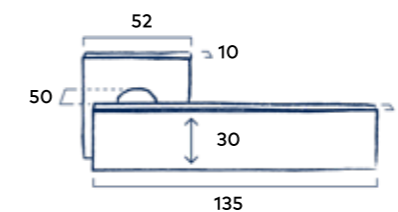

Specials

Soft Touch Black,
Dark Metallic
& Mat Chrome

Krukstel met geveerd rozet

Het geveerde ontwerp zorgt ervoor dat de deurkruk altijd automatisch terugveert naar de standaardpositie, voor een constante en betrouwbare werking.

Complete bevestigingsset

Inclusief bevestigingsmateriaal geschikt voor deurdiktes van 40mm en voorzien van stevige patentbouten.

Soft Touch Black

Soft Touch Black geeft het beslag een rubberen look en gevoel. Het beslag is hierdoor nog matter zwart en heeft een zeer prettige grip. **Let op:** De Soft Touch-finish is op dit moment beperkt leverbaar. Informeer bij Weekamp naar de beschikbare mogelijkheden

Mat Chrome

De kleur Mat Chrome geeft de kruk een authentieke uitstraling, waardoor deze perfect passend is bij onder andere onze glas-in lood en barndeuren.

Let op: De grepen worden geleverd exclusief bevestigingsmateriaal. Bevestigingsmateriaal moet apart besteld worden.

Eenvoudige montage krukstel Club, Coal, Horizon en Link

Dankzij het klikrozet is de montage van het Club, Coal en Horizon en Link deurbeslag snel en eenvoudig.

Dark Metallic

Dark Metallic heeft een lichte, donkere korrel structuur en is te combineren met veel verschillende deurkleuren

Krukstel Club

Prijs	excl. btw	incl. btw
Soft Touch Black | Dark Metallic	85,12	103