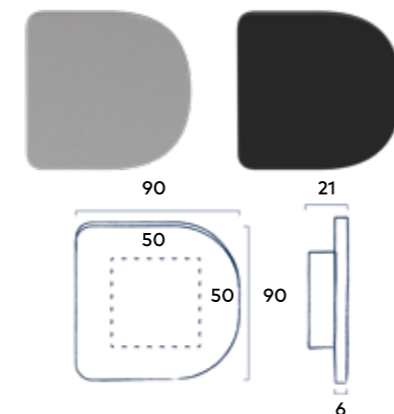

Deurgreep Dome XS 320mm Black
Deurmodel WK6356

Set schuifdeurkommen Rond

2 Stuks | Passend bij krukstel Dome en krukstel Dome XS

Prijs	excl. btw	incl. btw
RVS | Black	32,23	39