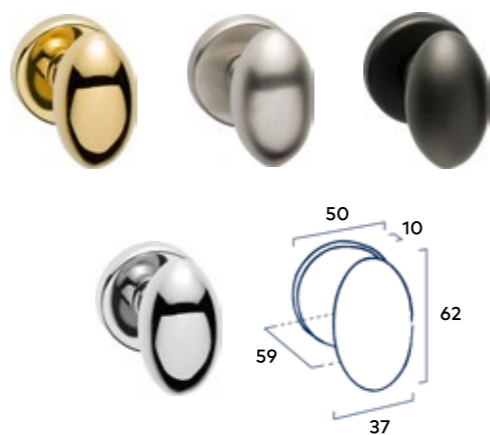

Complete bevestigingsset

Inclusief bevestigingsmateriaal geschikt voor deurdiktes van 40mm en voorzien van stevige patentbouten.

Krukstel Bubble Bronze

Krukstel Bubble

Prijs	excl. btw	incl. btw
PVD Gold PVD Nickel	131,40	159
PVD Bronze PVD Chrome*	134,71	163