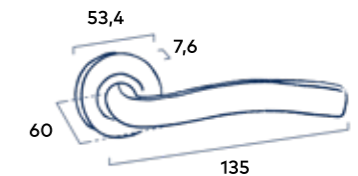

Krukstel Wave

Prijs	excl. btw	incl. btw
RVS | Black	32,23	39