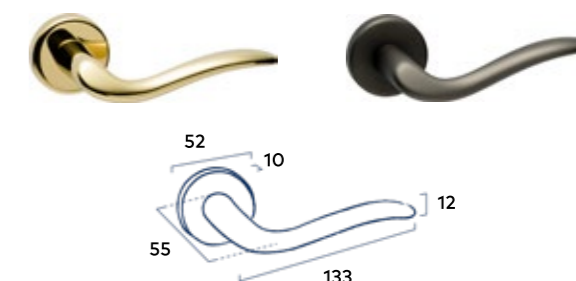

Wordt geleverd met het Claq bevestigingsysteem

Prijs	excl. btw	incl. btw
PVD Gold PVD Nickel	135,54	164
PVD Bronze PVD Chrome*	141,32	171

Krukstel Wind

Prijs	excl. btw	incl. btw
PVD Gold	135,54	164
PVD Bronze	141,32	171