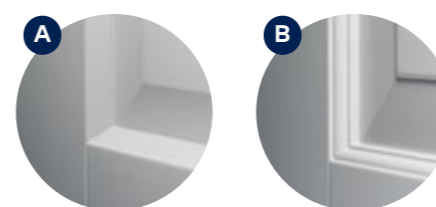

KRAAL
Geen meerprijs

KIES JOUW PROFIEL

FACET
Standaard