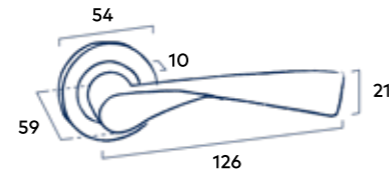

Krukstel Wing

Schroefrozet | Bijpassende set toiletgarnituur, set cilinderrozetten en set sleutelrozetten: zie pagina 125

Prijs	excl. btw	incl. btw
RVS | Black	70,25	85