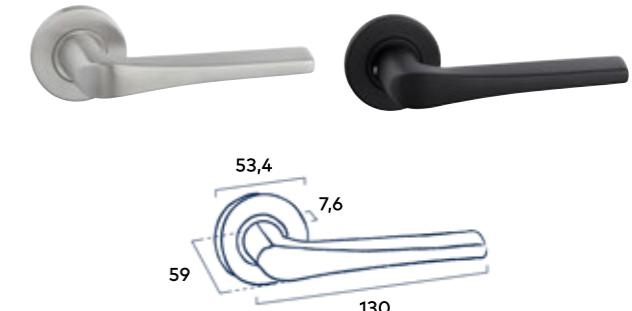

Krukstel Flat

Prijs	excl. btw	incl. btw
RVS Black	32,23	39

Krukstel Combo Square

Prijs	excl. btw	incl. btw
RVS Black	70,25	85

Krukstel Globe

Prijs	excl. btw	incl. btw
RVS Black	32,23	39

Krukstel Raven

Prijs	excl. btw	incl. btw
RVS Black	32,23	39