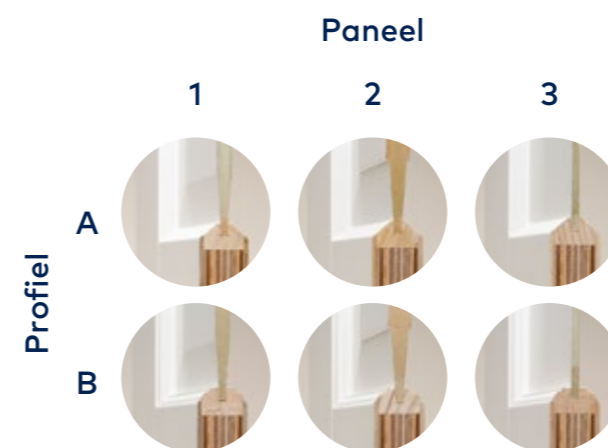

Elegant, ruimtelijk

Galerij

De Galerij-serie combineert klassieke charme met een verfijnde afwerking. De deuren vallen op door hun stijlvolle profileringen en zorgen voor een warme, tijdloze sfeer in huis. Met de Galerij-serie kies je voor binnendeuren die karakter toevoegen aan je interieur en jarenlang meegaan.

Veelzijdigheid in stijl met profielen en panelen.

De deuren uit de Galerij-serie bieden volop keuze in profielen en paneelopties. Per model zie je precies welke profileringen beschikbaar zijn.

Bij de A en B profileringen kun je kiezen uit drie paneelopties voor een uitstraling die perfect bij jouw interieur past.