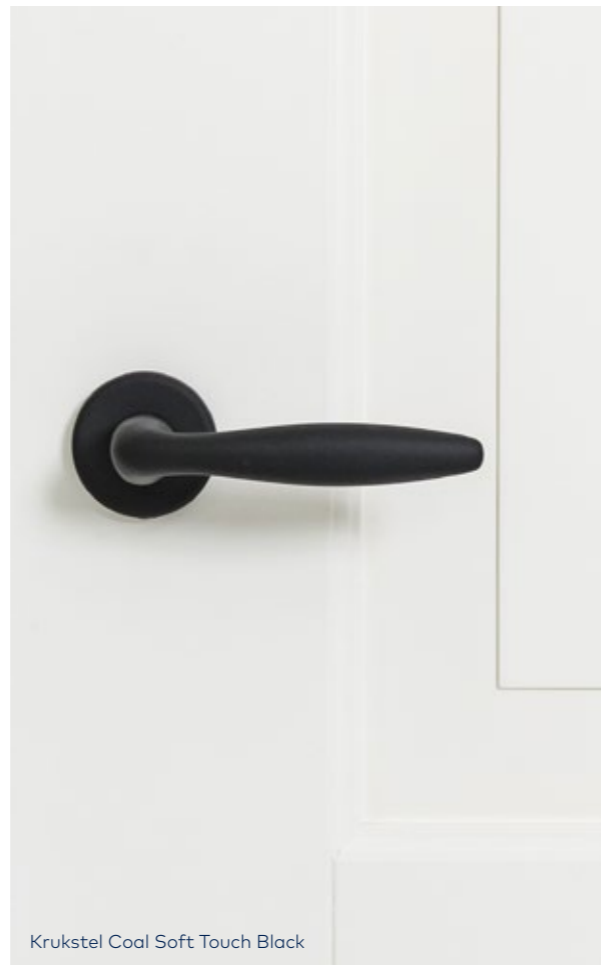

Set cilinderrozetten Vierkant

2 Stuks | Passend bij krukstel Club

Prijs	excl. btw	incl. btw
Soft Touch Black Dark Metallic	38,02	46

Set sleutelrozetten Vierkant

2 Stuks | Passend bij krukstel Club

Prijs	excl. btw	incl. btw
Soft Touch Black Dark Metallic	38,02	46