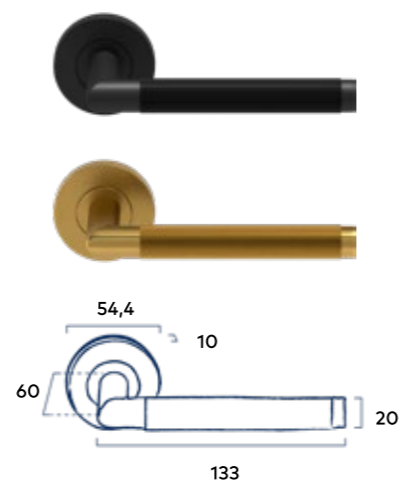

Krukstel Line Grip

Prijs	excl. btw	incl. btw
Black | Messing	57,02	69

Krukstel Line Grip Messing

Set toiletgarnituur Rond 54 mm

Passend bij krukstel Line en krukstel Line Grip | Vrij/bezet markering groen/rood

Prijs	excl. btw	incl. btw
RVS | Black | Messing	30,58	37