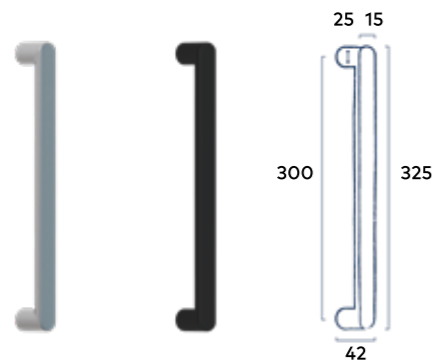

2 Stuks | Passend bij krukstel Dome, krukstel Dome XS

Prijs	excl. btw	incl. btw
RVS I Black	15,70	19

Deurgreep Dome 325 mm

Bevestigingspunten 300 mm | Passend bij krukstel Dome

Prijs	excl. btw	incl. btw
RVS Black	40,50	49