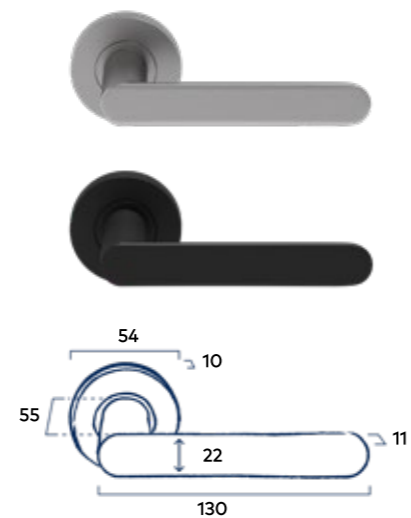

Krukstel Dome XS

Prijs	excl. btw	incl. btw
RVS I Black	32,23	39

Set schuifdeurkommen Rond Black
Deurmodel WK6861 D2 glas-in-loodmodel type D2

Set toiletgarnituur Rond 54 mm

Passend bij krukstel Dome en krukstel Dome XS | Vrij/bezet markering groen/rood

Prijs	excl. btw	incl. btw
RVS I Black	30,58	37