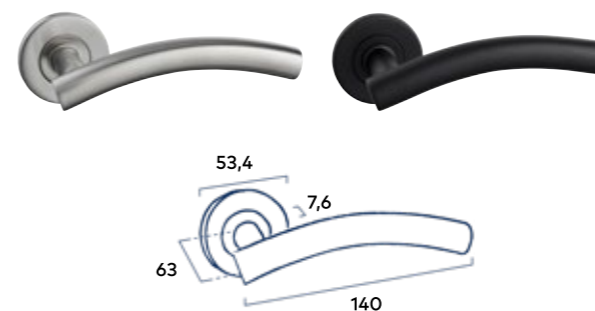

Krukstel Flat

Prijs	excl. btw	incl. btw
RVS Black	32,23	39

Krukstel Combo Square

Prijs	excl. btw	incl. btw
RVS Black	70,25	85

Krukstel Globe

Prijs	excl. btw	incl. btw
RVS Black	32,23	39

Krukstel Raven

Prijs	excl. btw	incl. btw
RVS Black	32,23	39