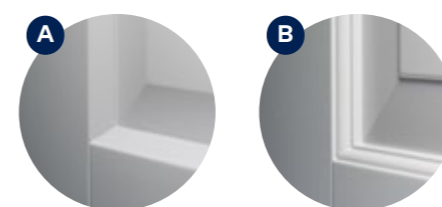

KRAAL
Geen meerprijs

KIES JOUW PROFIEL

FACET
Standaard