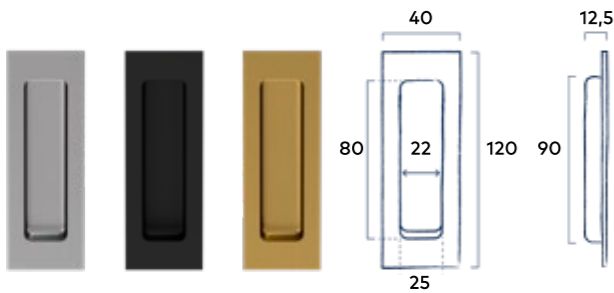

Deurgreep Hook 320 mm

Bevestigingspunten 300 mm | Passend bij krukstel Hook

Prijs	excl. btw	incl. btw
RVS | Black | Messing	40,50	49

Let op: Deurgrepen worden geleverd inclusief bevestigingsmateriaal voor enkelzijdige bevestiging. Bij de grepen dient bevestigingsmateriaal voor dubbelzijdige bevestiging apart besteld te worden.

Prijs	excl. btw	incl. btw
Dubbelzijdige bevestiging	4,13	5

Montage instructies nodig voor de deurgreep Hook en deurknop Acre? Scan de QR code, of ga naar <https://prof.weekampdeuren.nl/kennisbank/handleiding/>

Set schuifdeurkommen Vierkant

2 Stuks | Passend bij krukstel Hook

Prijs	excl. btw	incl. btw
RVS | Black | Messing	32,23	39

Deurknop Acre

Passend bij krukstel Hook | Alleen toepasbaar bij een schuifdeur, taatsdeur of in combinatie met een rolslot / contactloze magneetdeursluiser.

Prijs	excl. btw	incl. btw
RVS | Black | Messing	48,76	59

Bekijk onze website voor een dealer bij jou in de buurt!

www.weekampdeuren.nl/dealers