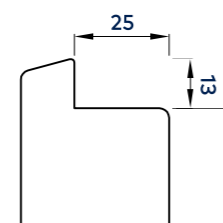

Afmeting opdekrand

Belangrijk voor het opmeten:
Hoogte incl. opdekrand,
breedte excl. opdekrand

Glasmontage	excl. btw	incl. btw
Afmontage glas, 1 ruit per deur	56,80	69
Afmontage glas, 2 ruiten per deur	62,39	76
Afmontage glas, 3 ruiten per deur	67,98	83
Afmontage glas, 4 ruiten per deur	73,57	89
Afmontage glas, 5 ruiten per deur	79,16	96
Afmontage glas, 6 ruiten per deur	84,75	103
Afmontage glas, 8 ruiten per deur	95,93	117
Afmontage glas, 9 ruiten per deur	101,52	123

Bij deuren met een C-profilering wordt het glas altijd gemonteerd en zijn de montagekosten bij deze deuren bij de glasprijzen inberekend.

Glasdeuren met C-profilering kunnen niet uit voorraad bewerkt worden. Indien u fabrieksmatige bewerkingen wilt laten uitvoeren, dient u een maatwerkdeur als uitgangspunt te nemen.