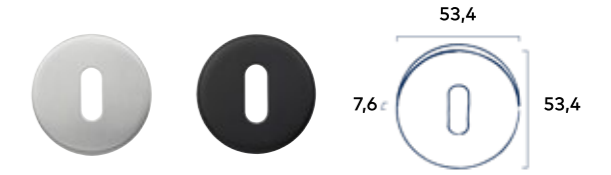

Set sleutelrozetten Rond 53 mm

2 Stuks

Prijs	excl. btw	incl. btw
RVS | Black	15,70	19