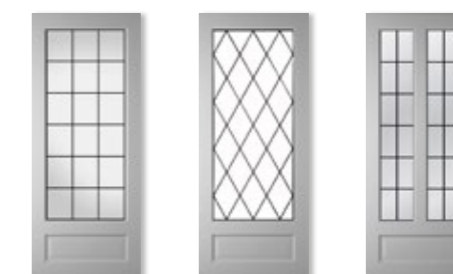

KIES JOUW PROFIEL

FACET
Standaard

GLAS-IN-LOOD OPTIES

WK6561-1

WK6561-2/3

WK6565-1/2

DEURMODEL	WK6571		WK6572		WK6860		WK6861		WK6864		WK6865	
	excl. btw	incl. btw	excl. btw	incl. btw	excl. btw	incl. btw	excl. btw	incl. btw	excl. btw	incl. btw	excl. btw	incl. btw
Deur stomp	€ 433,06	€ 524	€ 388,43	€ 470	€ 471,07	€ 570	€ 425,62	€ 515	€ 528,93	€ 640	€ 479,34	€ 580
Facetglas blank			€ 269,42	€ 326			€ 269,42	€ 326			€ 269,42	€ 326
Facetglas mat			€ 414,05	€ 501			€ 414,88	€ 502			€ 414,88	€ 502
Blank glas			€ 192,56	€ 233			€ 192,56	€ 233			€ 192,56	€ 233
Mat glas			€ 309,09	€ 374			€ 309,92	€ 375			€ 309,92	€ 375
Mat gelaagd glas			€ 309,09	€ 374			€ 309,92	€ 375			€ 309,92	€ 375
Glas-in-loodmodel 1 blank glas											€ 598,35	€ 724
Glas-in-loodmodel 2 blank glas							€ 661,98	€ 801				
Glas-in-loodmodel 2 facetglas blank											€ 686,78	€ 831
Glas-in-loodmodel 3 blank glas							€ 661,98	€ 801				
Glas-in-loodmodel 4 antiek glas							€ 728,93	€ 882				
Beschikbare profileringen		D		D		D		D		D		D