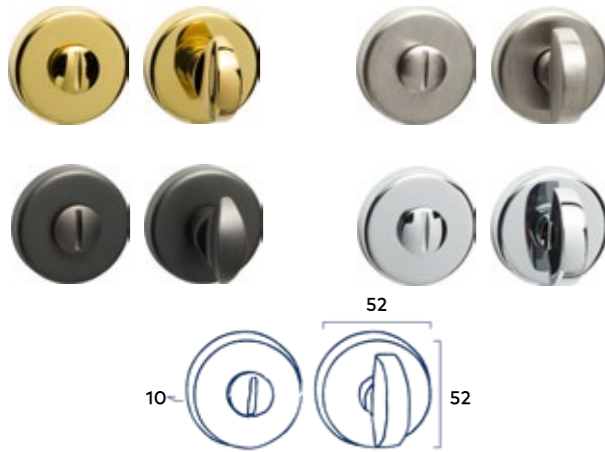

Set toiletgarnituur Rond PVD

Prijs	excl. btw	incl. btw
PVD Gold | PVD Nickel	100	121
PVD Bronze | PVD Chrome*	108,26	131