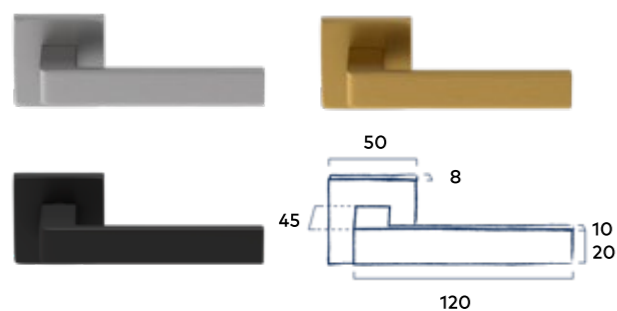

Familie Rechthoek

Krukstel met geveerd rozet

Het geveerde ontwerp zorgt ervoor dat de deurkruk altijd automatisch terugveert naar de standaardpositie, voor een constante en betrouwbare werking.

Complete bevestigingsset

Inclusief bevestigingsmateriaal geschikt voor deurdiktes van 40mm en voorzien van stevige patentbouten.

Let op: De grepen worden geleverd inclusief bevestigingsmateriaal voor enkelzijdige bevestiging. Bij de grepen dient bevestigingsmateriaal voor dubbelzijdige bevestiging apart besteld te worden.

Eenvoudige montage krukstel Hook

Dankzij het klikrozet is de montage van het Hook deurbeslag snel en eenvoudig.

Krukstel Hook

Prijs	excl. btw	incl. btw
RVS | Black | Messing	32,23	39