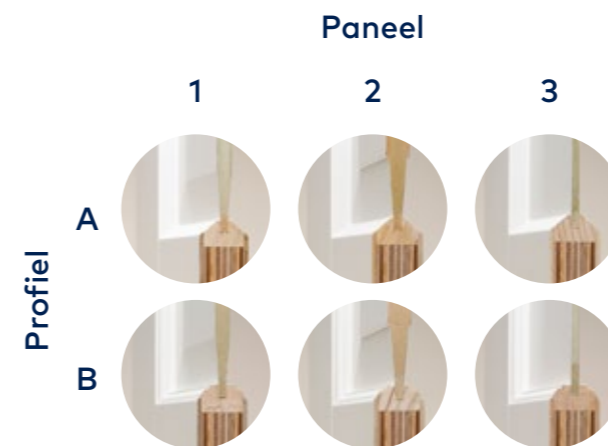

Modern, luchtig

Model: WK6531
Beslag: Krukstel Line Grip, Messing
Kleur: RAL 9001

Vide

Modern, luchtig

Vide

De Vide-serie van Weekamp Deuren geeft je woning licht en ruimte. De strakke belijning en kenmerkende paneelverdeling tussen hoog en laag maken van deze deuren echte blikvangers. Je kiest zelf voor een dichte deur of een glasdeur, en bepaalt met de varianten Facet of Kraal welke uitstraling het beste past bij jouw woonstijl.

Veelzijdigheid in stijl met profielen en panelen.

De deuren uit de Vide-serie bieden volop keuze in profielen en paneelopties. Per model zie je precies welke profileringen beschikbaar zijn.

Bij de A en B profileringen kun je kiezen uit drie paneelopties voor een uitstraling die perfect bij jouw interieur past.