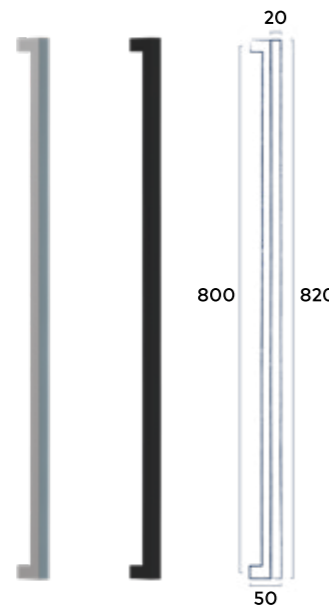

Prijs	excl. btw	incl. btw
RVS Black	40,50	49
Bronze	57,02	69

Deurgreep Solid 820 mm

Bevestigingspunten 800 mm | Passend bij krukstel Solid

Prijs	excl. btw	incl. btw
RVS Black	57,02	69

Deurgreep Solid XS 816 mm