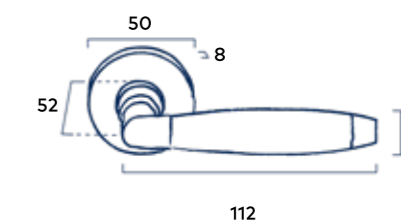

Krukstel Link

Prijs	excl. btw	incl. btw
Mat Chrome	85,12	103