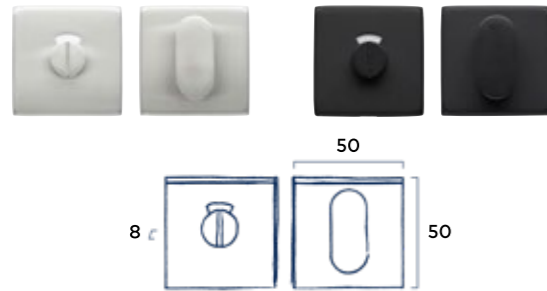

Krukstel Turn

Prijs	excl. btw	incl. btw
RVS Black	32,23	39

Krukstel Wave

Prijs	excl. btw	incl. btw
RVS Black	32,23	39

Set toiletgarnituur Vierkant

Vrij/bezet markering wit/rood

Prijs	excl. btw	incl. btw
RVS Black	30,58	37