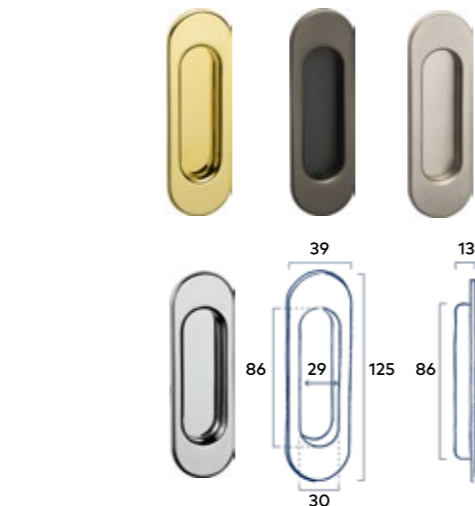

Set toiletgarnituur Rond PVD Nickel
Deurmodel WK6560