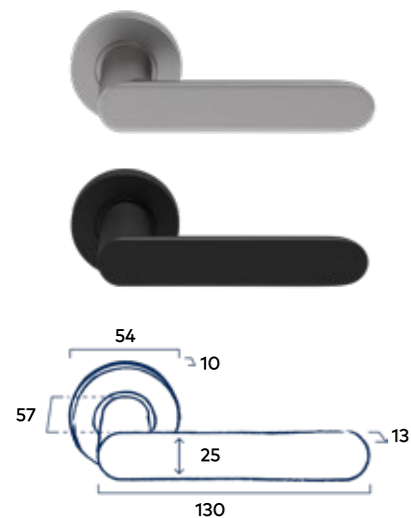

Familie Halfrond

Krukstel met geveerd rozet

Het geveerde ontwerp zorgt ervoor dat de deurkruk altijd automatisch terugveert naar de standaardpositie, voor een constante en betrouwbare werking.

Complete bevestigingsset

Inclusief bevestigingsmateriaal geschikt voor deurdiktes van 40mm en voorzien van stevige patentbouten.

Let op: De grepen worden geleverd inclusief bevestigingsmateriaal voor enkelzijdige bevestiging. Bij de grepen dient bevestigingsmateriaal voor dubbelzijdige bevestiging apart besteld te worden.

Eenvoudige montage krukstel Dome en Dome XS

Dankzij het schroefrozet is de montage van de Dome en Dome XS deurbeslag snel en eenvoudig.

Krukstel Dome

Prijs	excl. btw	incl. btw
RVS I Black	32,23	39