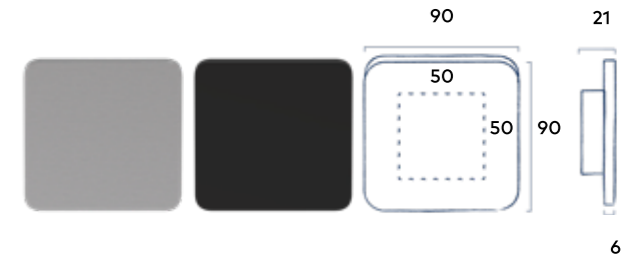

Prijs	excl. btw	incl. btw
RVS Black	48,76	59

Familie Rechthoek

Krukstel met geveerd rozet

Het geveerde ontwerp zorgt ervoor dat de deurkruk altijd automatisch terugveert naar de standaardpositie, voor een constante en betrouwbare werking.