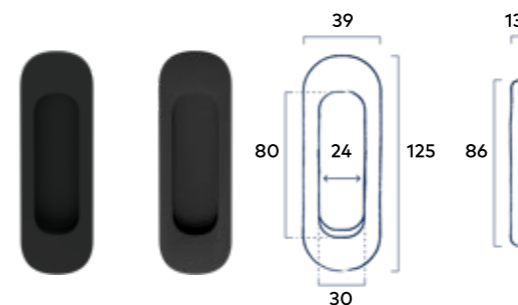

Set schuifdeurkommen Rond

2 Stuks | Passend bij krukstel Coal en krukstel Horizon

Prijs	excl. btw	incl. btw
Soft Touch Black Dark Metallic	85,12	103