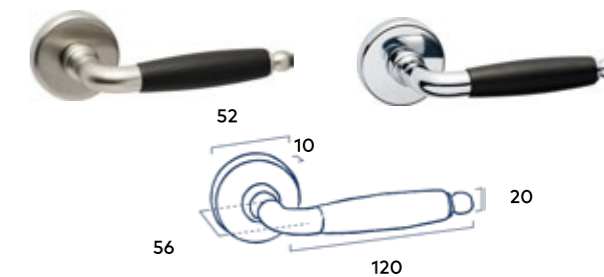

Krukstel Ebony

Prijs	excl. btw	incl. btw
PVD Nickel	189,26	229
PVD Chrome	195,04	236