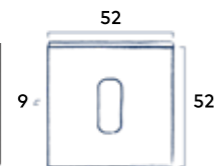

Set cilinderrozetten Vierkant

2 Stuks | Passend bij krukstel Club

Prijs	excl. btw	incl. btw
Soft Touch Black Dark Metallic	38,02	46

Set sleutelrozetten Vierkant

2 Stuks | Passend bij krukstel Club

Prijs	excl. btw	incl. btw
Soft Touch Black Dark Metallic	38,02	46