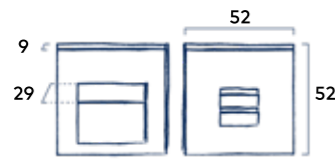

Krukstel Horizon

Prijs	excl. btw	incl. btw
Soft Touch Black Dark Metallic	85,12	103

Soft Touch Black

Dark Metallic

Mat Chrome

Set toiletgarnituur Vierkant

Passend bij krukstel Club

Prijs	excl. btw	incl. btw
Soft Touch Black Dark Metallic	59,50	72