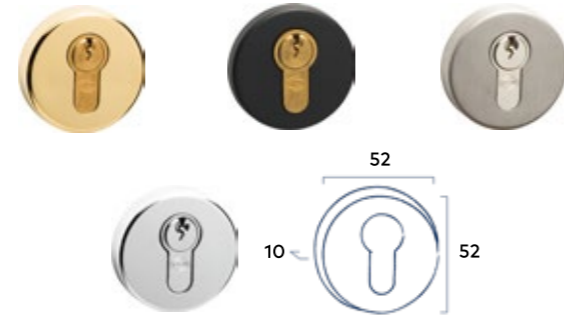

Set cilinderrozetten Rond PVD

2 Stuks

Prijs	excl. btw	incl. btw
PVD Gold | PVD Bronze | PVD Nickel | PVD Chrome*	30,58	37

Set sleutelrozetten Rond PVD

2 Stuks

Prijs	excl. btw	incl. btw
PVD Gold | PVD Bronze | PVD Nickel | PVD Chrome*	30,58	37