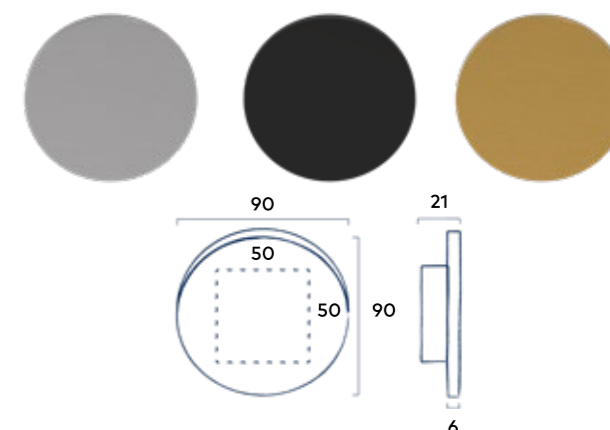

Deurknop Planet

Passend bij krukstel Line, deurgreep Line, krukstel Line Grip en deurgreep Line Grip | Alleen toepasbaar bij een schuifdeur, taatstdeur of in combinatie met een rolslot / contactloze magneetdeursluis.

Prijs	excl. btw	incl. btw
RVS | Black | Messing	48,76	59