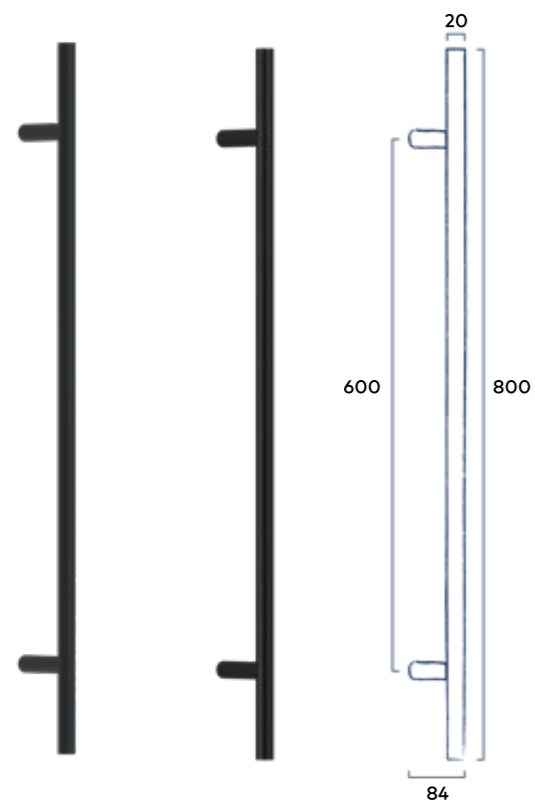

Prijs	excl. btw	incl. btw
Soft Touch Black Dark Metallic	85,12	103

Deurgreep Rond 800 mm

Bevestigingsmateriaal moet apart besteld worden | Bevestigingspunten 600 mm

Prijs	excl. btw	incl. btw
Soft Touch Black Dark Metallic*	163,64	198