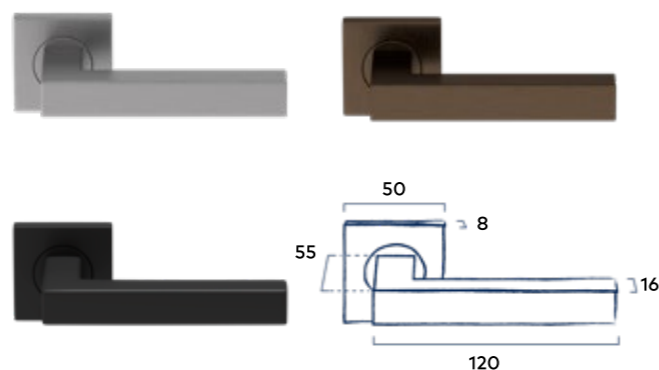

Dankzij het klikrozet is de montage van het Solid deurbeslag snel en eenvoudig.

Krukstel Solid

Prijs	excl. btw	incl. btw
RVS I Black	32,23	39

Krukstel Solid XS

Prijs	excl. btw	incl. btw
RVS I Black	32,23	39
Bronze	40,50	49