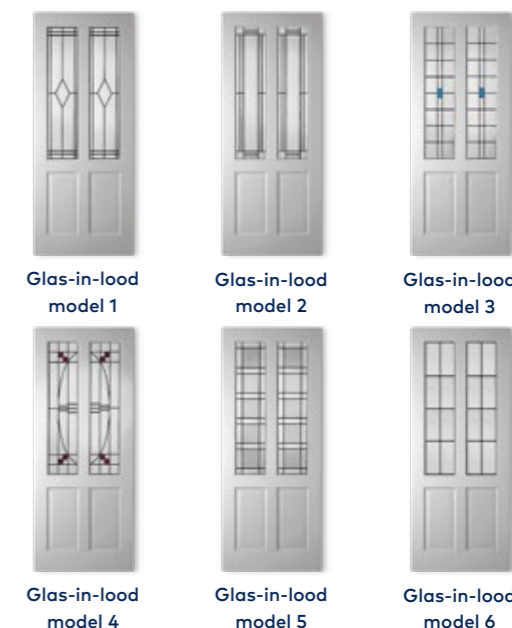

Voorraad

Ideaal voor snelle levering

DEURMODEL	WK6541		WK6542		WK6551		WK6552	
	excl. btw	incl. btw	excl. btw	incl. btw	excl. btw	incl. btw	excl. btw	incl. btw
Deur stomp	€ 441,32	€ 534	€ 423,14	€ 512	€ 402,48	€ 487	€ 374,38	€ 453
Facetglas blank			€ 142,98	€ 173			€ 142,98	€ 173
Facetglas mat			€ 219,83	€ 266			€ 219,83	€ 266
Blank glas			€ 102,48	€ 124			€ 102,48	€ 124
Glas-in-loodmodel 1 t/m 5			€ 422,31	€ 511			€ 422,31	€ 511
Glas-in-loodmodel 6 blank glas			€ 302,48	€ 366			€ 302,48	€ 366
Beschikbare profileringen	A		A		A, B		A, B	

GLAS-IN-LOOD OPTIES

MATEN	WK6541 - Profiel A			WK6542 - Profiel A			WK6551 - Profiel A			WK6551 - Profiel B		
	2015	2115	2315	2015	2115	2315	2015	2115	2315	2015	2115	2315
	s	o	s	o	s	o	s	o	s	o	s	o
630	b	b	b	b	b	b	b	b	b	b	b	b
680	b	b	b	b	b	b	b	b	b	b	b	b
730	v	v	v	b	v	v	b	b	b	b	b	b
780	v	b	v	b	v	b	b	b	b	b	b	b
830	v	b	v	b	v	b	v	v	v	v	b	v
880	b	b	v	b	v	v	v	b	v	v	v	v
930	v	b	v	b	v	v	v	b	v	v	v	v

MATEN	WK6552 - Profiel A			WK6552 - Profiel B		
	2015	2115	2315	2015	2115	2315
	s	o	s	o	s	o
630	b	b	b	b	b	b
680	b	b	b	b	b	b
730	b	b	b	b	b	b
780	v	b	b	b	b	b
830	v	v	v	b	v	b
880	b	b	v	b	v	v
930	v	b	v	v	v	v

LEGENDA VOORRAADTABEL

- v = uit voorraad
- b = op bestelling voor voorraadprijzen
- s = Stompe deur, voorzien van een slotgat
- o = Opdek deur, voorzien van een slotgat en paumelleboringen

UITVOERING

- S-Core kern (zie pagina 10)
- Stomp (standaard)
- Opdek + € 12,40 excl. btw

AFWERKING

- Wit afgebeelde deuren zijn voorzien van witte grondverf
- Na een bewerking moet een voorraadduur altijd opnieuw worden gegrond = € 33,06 excl. btw.
- Voorzien van een slotgat infrezing t.b.v. de Nemeff 1200 serie
- Tussendorpels vast onderdeel van de deur (geen opplak)