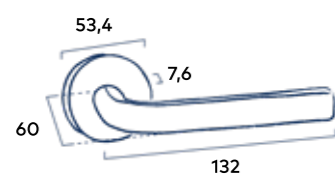

Krukstel Curve

Prijs	excl. btw	incl. btw
RVS | Black	32,23	39