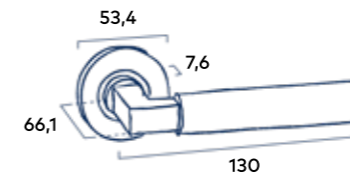

Krukstel Combo Round

Prijs	excl. btw	incl. btw
RVS | Black	70,25	85