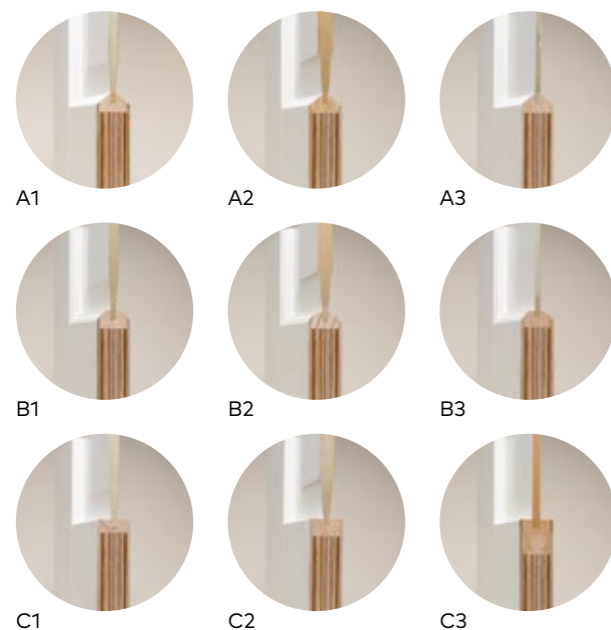

Binnendeur XL, altijd perfect in proportie

Bij een deurhoogte van 2315 mm (nieuwbouw) is het belangrijk dat de verhoudingen van het model kloppen. Daarom worden alle binnendeuren van Weekamp vanaf 2315 mm hoog geleverd in de speciale XL-uitvoering. Deze XL-deuren zijn zo ontworpen dat stijlen, dorpels en borstwering altijd in de juiste verhouding blijven, ongeacht de maat van de deur. Zo bent u verzekerd van een perfect uitgebalanceerd ontwerp, in elke maatvoering. De modellen WK6301 t/m WK6374 vormen hierop een uitzondering, omdat deze zijn voorzien van vaste stijl- en dorpelbreedtes. En goed om te weten: voor een binnendeur XL betaalt u géén toeslag. Kleinere maatvoeringen kunnen optioneel worden afgestemd op de XL-deur. Hierbij geldt de maatwerkprijs

Stappenplan voor het bestellen van je binnendeur

Kies de profilering- en paneelopties

Begin met het selecteren van het model dat aansluit bij jouw interieur. Als de deur profilering of panelen heeft, bepaal dan welke uitvoering het beste past bij de gewenste uitstraling. U kunt kiezen voor diverse combinaties van profilering en panelen. Dit dient u altijd aan te geven bij uw bestelling. Bij ieder deurmodel staat aangegeven of er gekozen kan worden uit profilering A (facetprofiel), B (kraalprofilering), of C (rechte profilering). Daarnaast zijn er 3 paneelopties: 1 (ronde bossing), 2 (strakke bossing), 3 (vlak paneel). Ook hebben wij een serie deuren met profilering D (Ojiefprofilering). Deze worden altijd geleverd met paneeloptie 2 (strakke bossing).