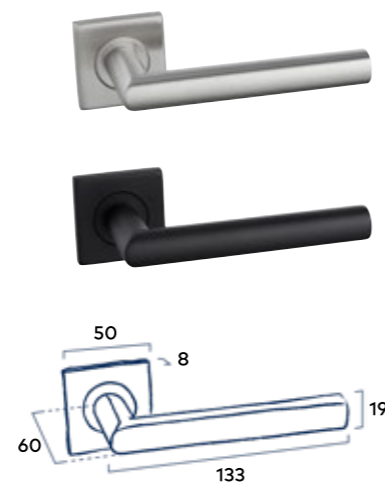

Krukstel Square

Prijs	excl. btw	incl. btw
RVS | Black	32,23	39