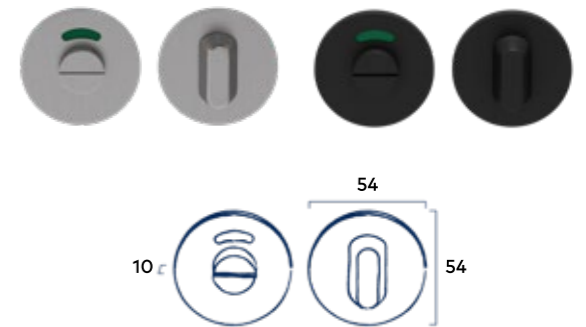

Familie Halfrond

Krukstel met geveerd rozet

Het geveerde ontwerp zorgt ervoor dat de deurkruk altijd automatisch terugveert naar de standaardpositie, voor een constante en betrouwbare werking.

Complete bevestigingsset

Inclusief bevestigingsmateriaal geschikt voor deurdiktes van 40mm en voorzien van stevige patentbouten.

Let op: De grepen worden geleverd inclusief bevestigingsmateriaal voor enkelzijdige bevestiging. Bij de grepen dient bevestigingsmateriaal voor dubbelzijdige bevestiging apart besteld te worden.

Eenvoudige montage krukstel Dome en Dome XS

Dankzij het schroefrozet is de montage van de Dome en Dome XS deurbeslag snel en eenvoudig.

Krukstel Dome

Prijs	excl. btw	incl. btw
RVS I Black	32,23	39

Krukstel Dome XS

Prijs	excl. btw	incl. btw
RVS I Black	32,23	39

Set toiletgarnituur Rond 54 mm

Passend bij krukstel Dome en krukstel Dome XS | Vrij/bezet markering groen/rood

Prijs	excl. btw	incl. btw
RVS I Black	30,58	37

Set cilinderrozetten Rond 54 mm

2 Stuks | Passend bij krukstel Dome en krukstel Dome XS

Prijs	excl. btw	incl. btw
RVS I Black	15,70	19

Set sleutelrozetten Rond 54 mm

2 Stuks | Passend bij krukstel Dome, krukstel Dome XS

Prijs	excl. btw	incl. btw
RVS I Black	15,70	19