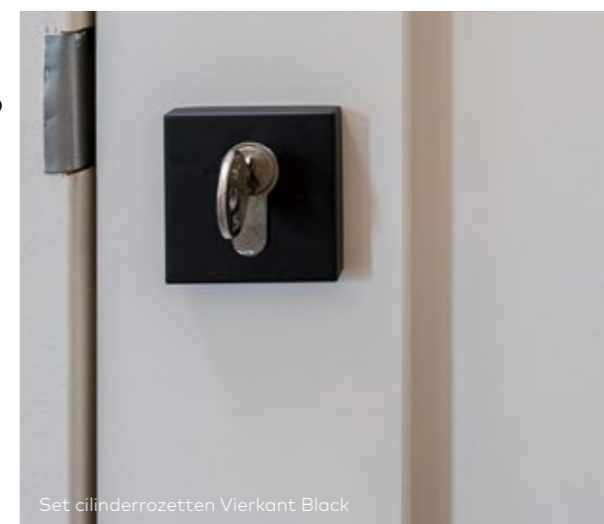

Eenvoudige montage krukstel Hook

Dankzij het klikrozet is de montage van het Hook deurbeslag snel en eenvoudig.

Krukstel Hook

Prijs	excl. btw	incl. btw
RVS Black Messing	32,23	39

Set toiletgarnituur Vierkant

Set sleutelrozetten Vierkant

2 Stuks | Passend bij krukstel Hook

Prijs	excl. btw	incl. btw
RVS Black Messing	15,70	19

Deurgreep Hook 320 mm

Bevestigingspunten 300 mm | Passend bij krukstel Hook

Prijs	excl. btw	incl. btw
RVS Black Messing	40,50	49