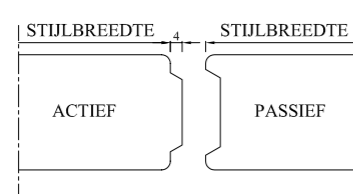

Schuifdeurtussenaansluiting strak