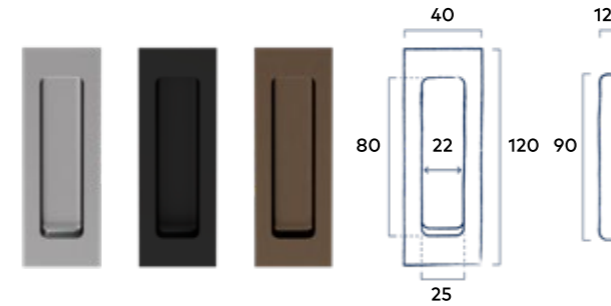

Set schuifdeurkommen Vierkant

2 Stuks | Passend bij krukstel Solid en krukstel Solid XS

Prijs	excl. btw	incl. btw
RVS | Black	32,23	39
Bronze	40,50	49