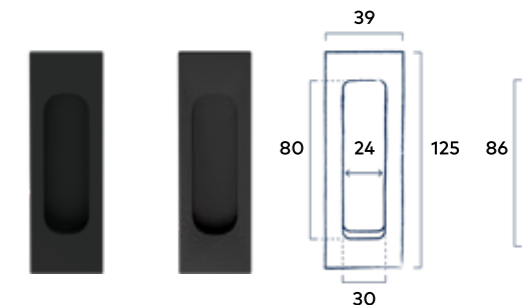

Set schuifdeurkommen Vierkant

2 Stuks | Passend bij krukstel Coal en krukstel Horizon

Prijs	excl. btw	incl. btw
Soft Touch Black Dark Metallic	85,12	103