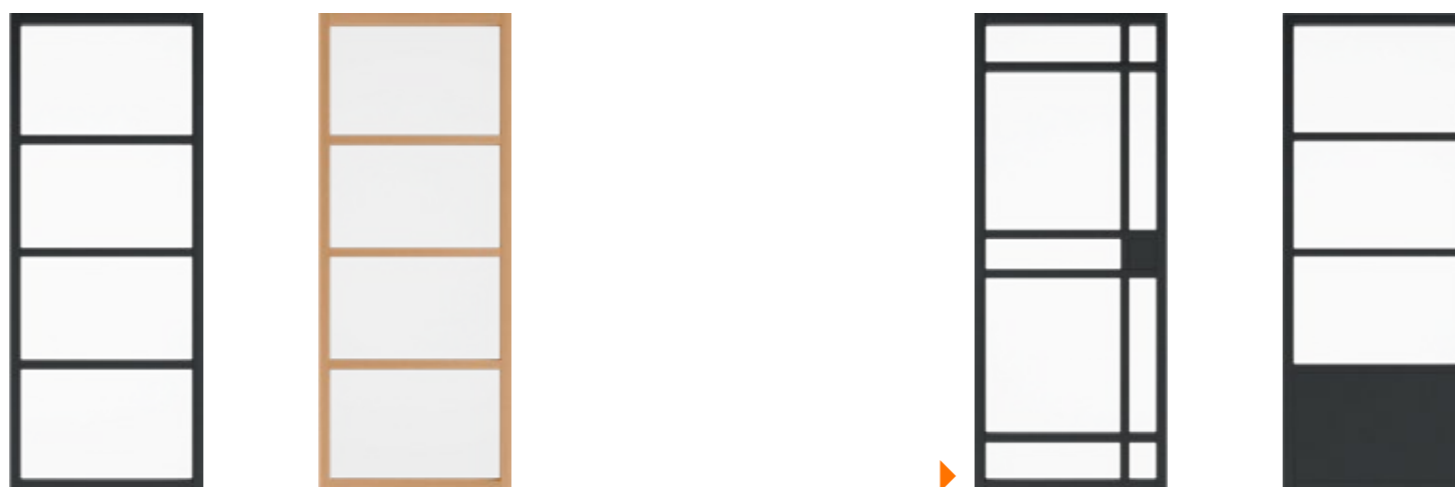

DEURMODEL	WK6328		WK6328-EIK		WK6334		WK6338	
	excl. btw	incl. btw	excl. btw	incl. btw	excl. btw	incl. btw	excl. btw	incl. btw
PRIJS								
Blank glas	€ 712,41	€ 862	€ 785,96	€ 951	€ 884,16	€1070	€ 695,25	€ 842
Mat gelaagd glas	€ 828,94	€ 1003	€ 902,49	€ 1092	€ 1000,69	€ 1211	€ 782,85	€ 948
Grijs getint glas	€ 882,66	€ 1068	€ 956,21	€ 1157	€ 1054,41	€ 1276	€ 822,52	€ 996
Brons getint glas	€ 882,66	€ 1068	€ 956,21	€ 1157	€ 1054,41	€ 1276	€ 822,52	€ 996
Zwart getint glas	€ 971,09	€ 1175	€ 1044,64	€ 1264	€ 1142,84	€ 1383	€ 889,46	€ 1077
Beschikbare profileringen	C		C		C		C	

Loft

Smal, 50mm. Uitsluitend
toepasbaar als schuifdeur

Krachtig, industrieel

UITVOERING

- S-Core kern (zie pagina 10)
- Deuren zijn standaard stomp. Opdek + € 12,40 excl. btw
- Afmetingen vanaf 1200x2400 tot 1200x2690:
  + € 125,62 excl. btw
- Uitsluitend toepasbaar als schuifdeur, wordt zonder slotgat geleverd. Bekijk onze schuifdeursystemen op pagina 110
- Zie voor onze toepasbare schuifdeurkommen vanaf pagina 114

AFWERKING

- Zwart afgebeelde deuren zijn voorzien van zwarte grondverf en eik van een transparante matte aflak
- Incl. gemonteerd veiligheidsglas
- Tussendorpels vast onderdeel van de deur (geen opplak)
- ▶ = hangzijde

KIES JOUW PROFIEL

RECHT

WK6334

830x2015

930x2115

De tweede glasopening van boven varieert met de hoogte van de deur. De meest gangbare deurmaten worden hiernaast getoond.