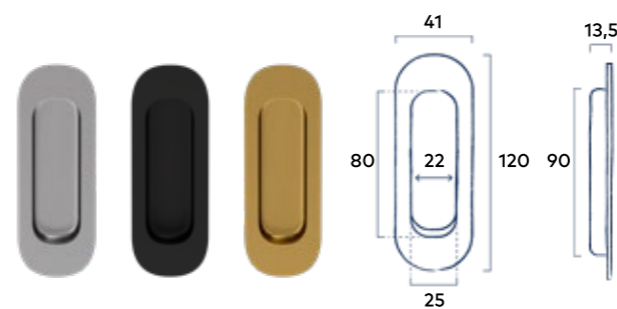

Deurgreep Line 300 mm

Bevestigingspunten 200 mm | Passend bij krukstel Line en krukstel Line Grip

Prijs	excl. btw	incl. btw
RVS | Black | Messing	40,50	49

Deurgreep Line 1200 mm

Bevestigingspunten 1000 mm | Passend bij krukstel Line en krukstel Line Grip

Prijs	excl. btw	incl. btw
RVS | Black | Messing	65,29	79

Let op: Deurgrepen worden geleverd inclusief bevestigingsmateriaal voor enkelzijdige bevestiging. Bij de grepen dient bevestigingsmateriaal voor dubbelzijdige bevestiging apart besteld te worden.

Prijs	excl. btw	incl. btw
Dubbelzijdige bevestiging	4,13	5

Montage instructies nodig voor de deurgreep Line en deurknop Planet? Scan de QR code, of ga naar <https://prof.weekampdeuren.nl/kennisbank/handleiding/>

Set schuifdeurkommen Rond

2 Stuks | Passend bij krukstel Line, deurgreep Line, krukstel Line Grip en deurgreep Line Grip

Prijs	excl. btw	incl. btw
RVS | Black | Messing	32,23	39

Deurknop Planet

Passend bij krukstel Line, deurgreep Line, krukstel Line Grip en deurgreep Line Grip | Alleen toepasbaar bij een schuifdeur, taatstdeur of in combinatie met een rolslot / contactloze magneetdeursluis.

Prijs	excl. btw	incl. btw
RVS | Black | Messing	48,76	59