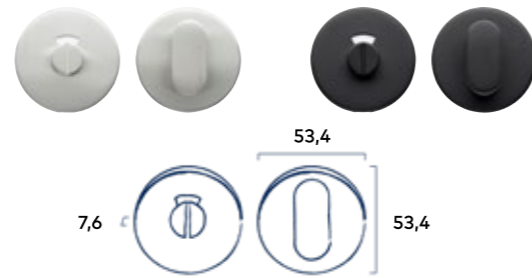

Set toiletgarnituur Rond 53 mm

Vrij/bezet markering wit/rood

Prijs	excl. btw	incl. btw
RVS | Black	30,58	37