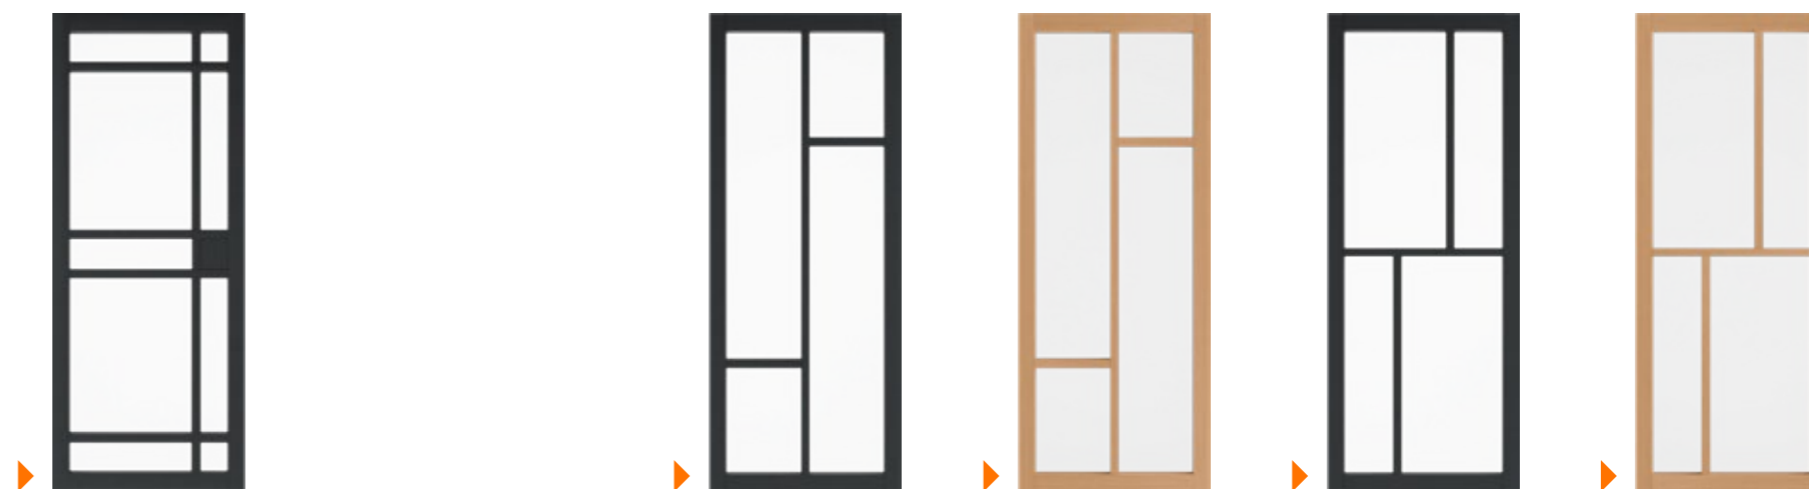

KIES JOUW PROFIEL

RECHT

WK6314

830x2015

930x2115

De tweede glasopening van boven varieert met de hoogte van de deur. De meest gangbare deurmatten worden hiernaast getoond. Tussendorpels vormen een vast onderdeel van de deur (geen opplak).