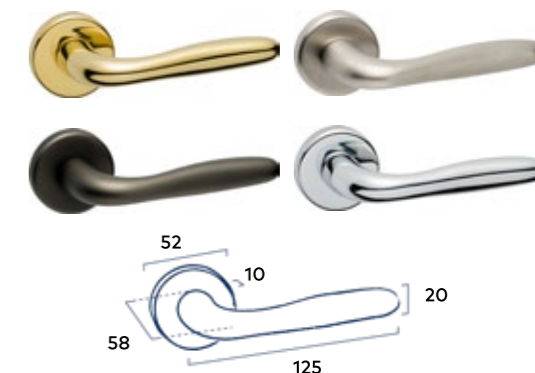

PVD beslag Binnendeuren

Krukstel met geveerd rozet

Het geveerde ontwerp zorgt ervoor dat de deurkruk altijd automatisch terugveert naar de standaardpositie, voor een constante en betrouwbare werking.

Complete bevestigingsset

Inclusief bevestigingsmateriaal geschikt voor deurdiktes van 40mm en voorzien van stevige patentbouten.

Krukstel Bubble

Prijs	excl. btw	incl. btw
PVD Gold | PVD Nickel	131,40	159
PVD Bronze | PVD Chrome*	134,71	163

Montage/demontage instructie nodig voor de Krukstel Breeze? Scan de QR code, of ga naar <https://prof.weekampdeuren.nl/kennisbank/handleiding/>

Krukstel Breeze

Wordt geleverd met het Claq bevestigingsysteem

Prijs	excl. btw	incl. btw
PVD Gold | PVD Nickel	135,54	164
PVD Bronze | PVD Chrome*	141,32	171

Krukstel Wind

Prijs	excl. btw	incl. btw
PVD Gold	135,54	164
PVD Bronze	141,32	171

Krukstel Ebony

Prijs	excl. btw	incl. btw
PVD Nickel	189,26	229
PVD Chrome	195,04	236