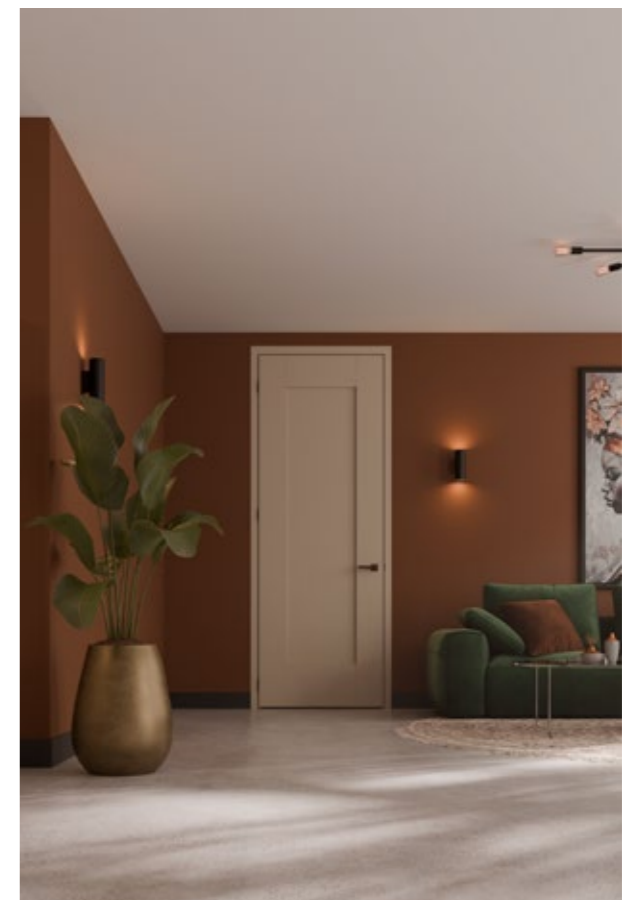

Ingelegde lijsten

De WK6401 t/m 6404 hebben ingelegde lijsten. Dit zijn rechthoekige sierlijsten die zorgen voor een strak lijnenspel en geeft de deur een unieke diepte.