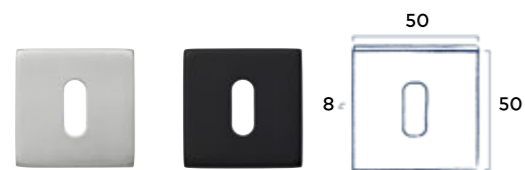

Set sleutelrozetten Vierkant

2 Stuks

Prijs	excl. btw	incl. btw
RVS | Black	15,70	19