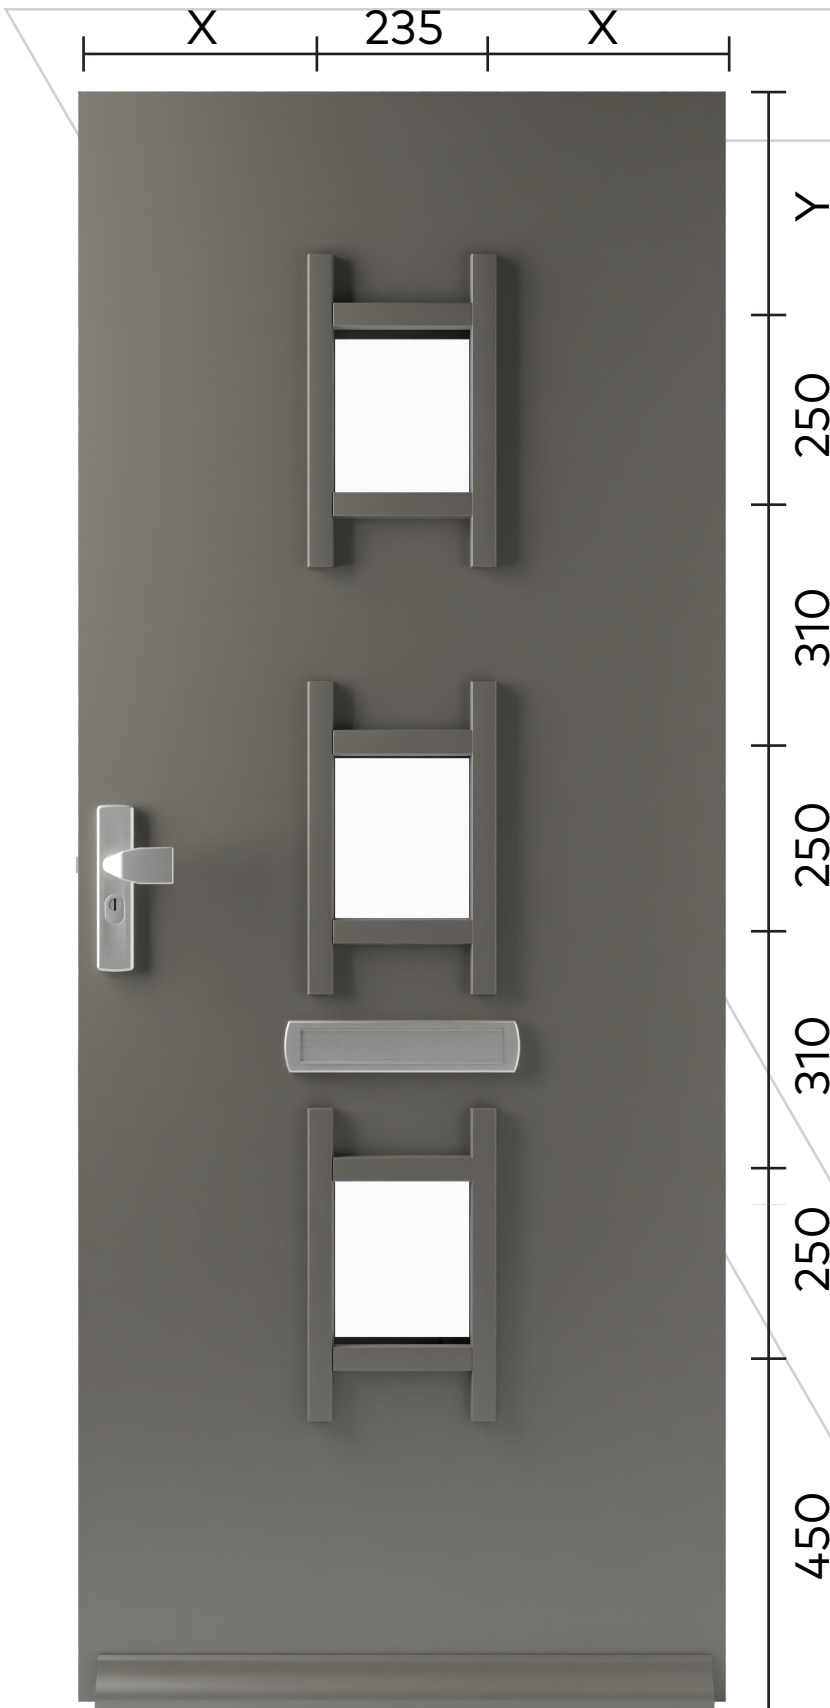

weekamp  
deuren

# Model: WK3065

## Details

Glaslatten

Sierlijstwerk

Weldorpel