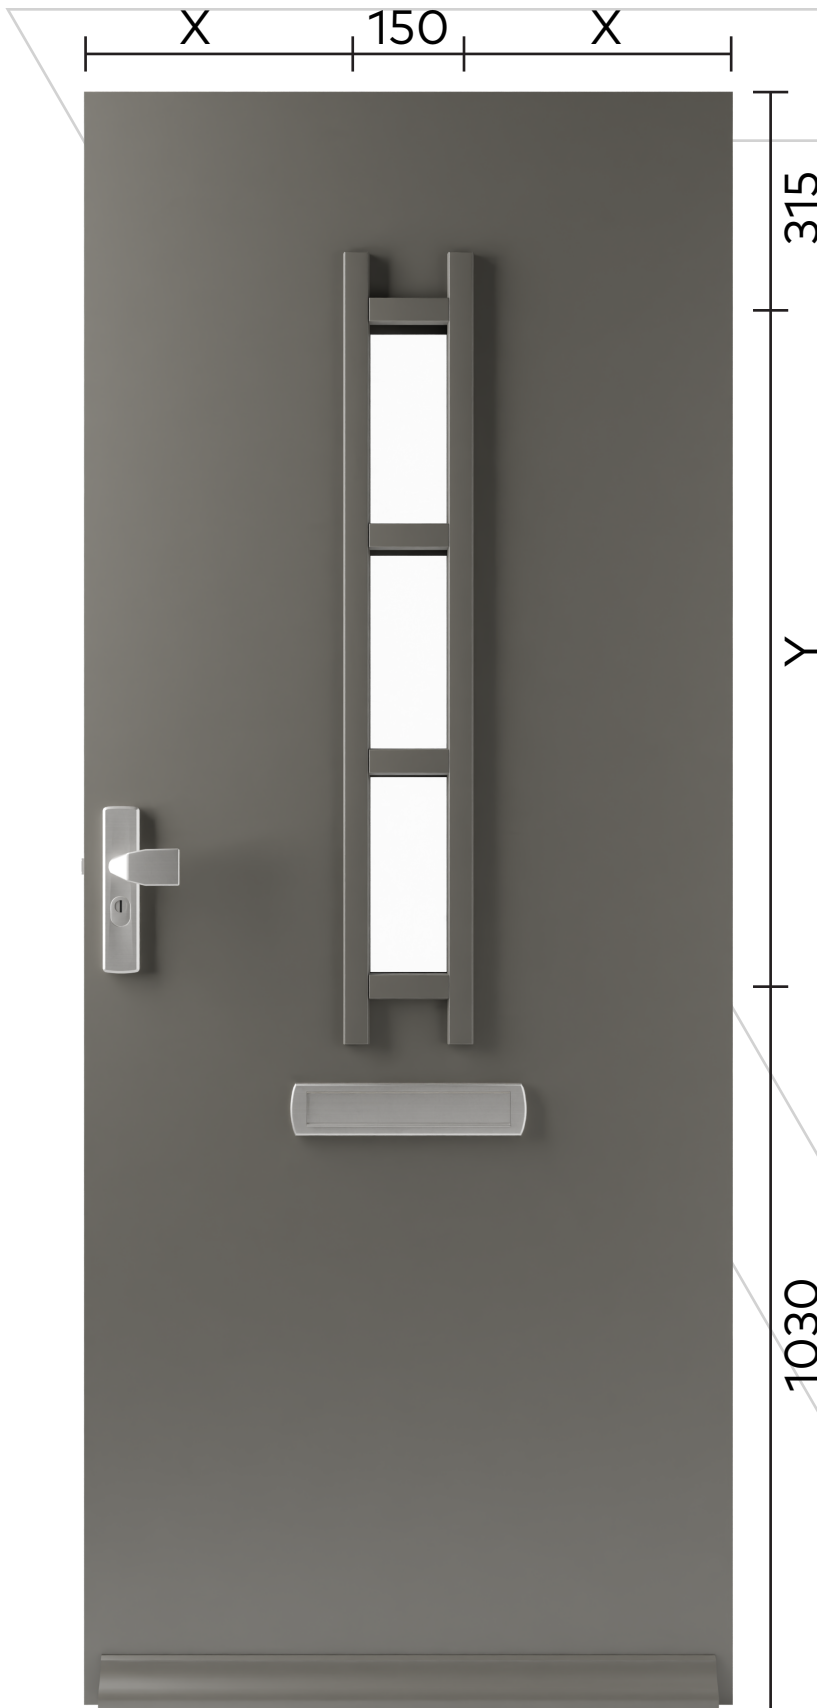

Model: WK3061

Details

Glaslatten

Sierlijstwerk

Weldorpel