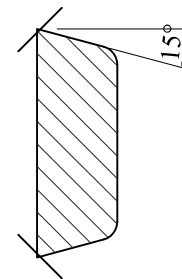

Model: WK3061

Details

Glaslatten

Sierlijstwerk

Weldorpel