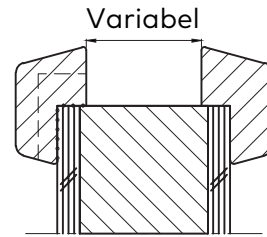

Model: WK3061

Details

Glaslatten

Sierlijstwerk

Weldorpel