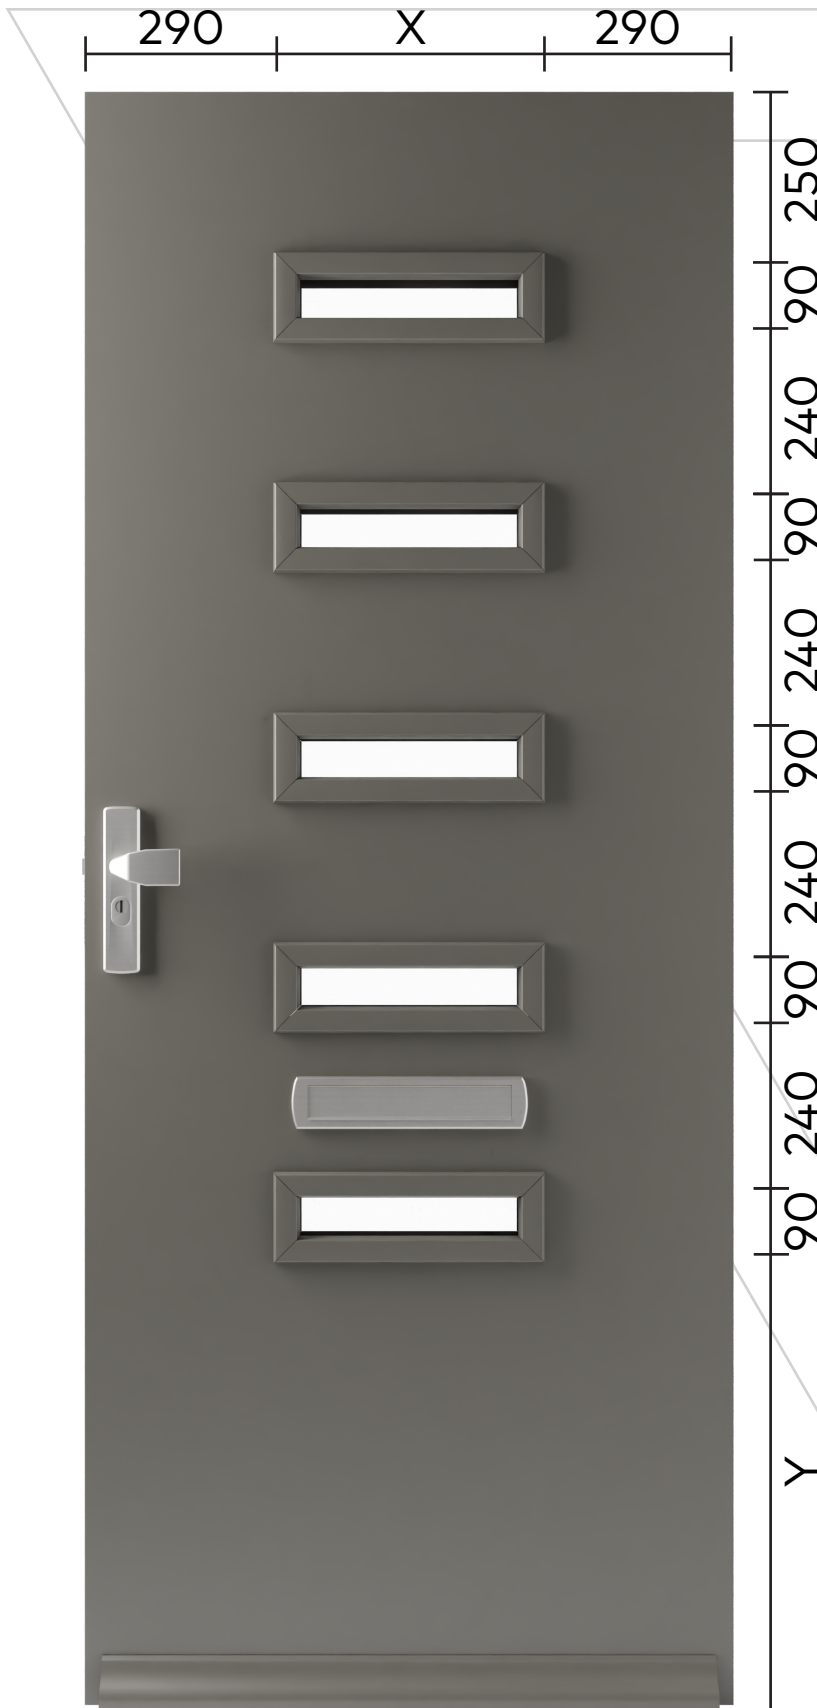

# Model: WK3025