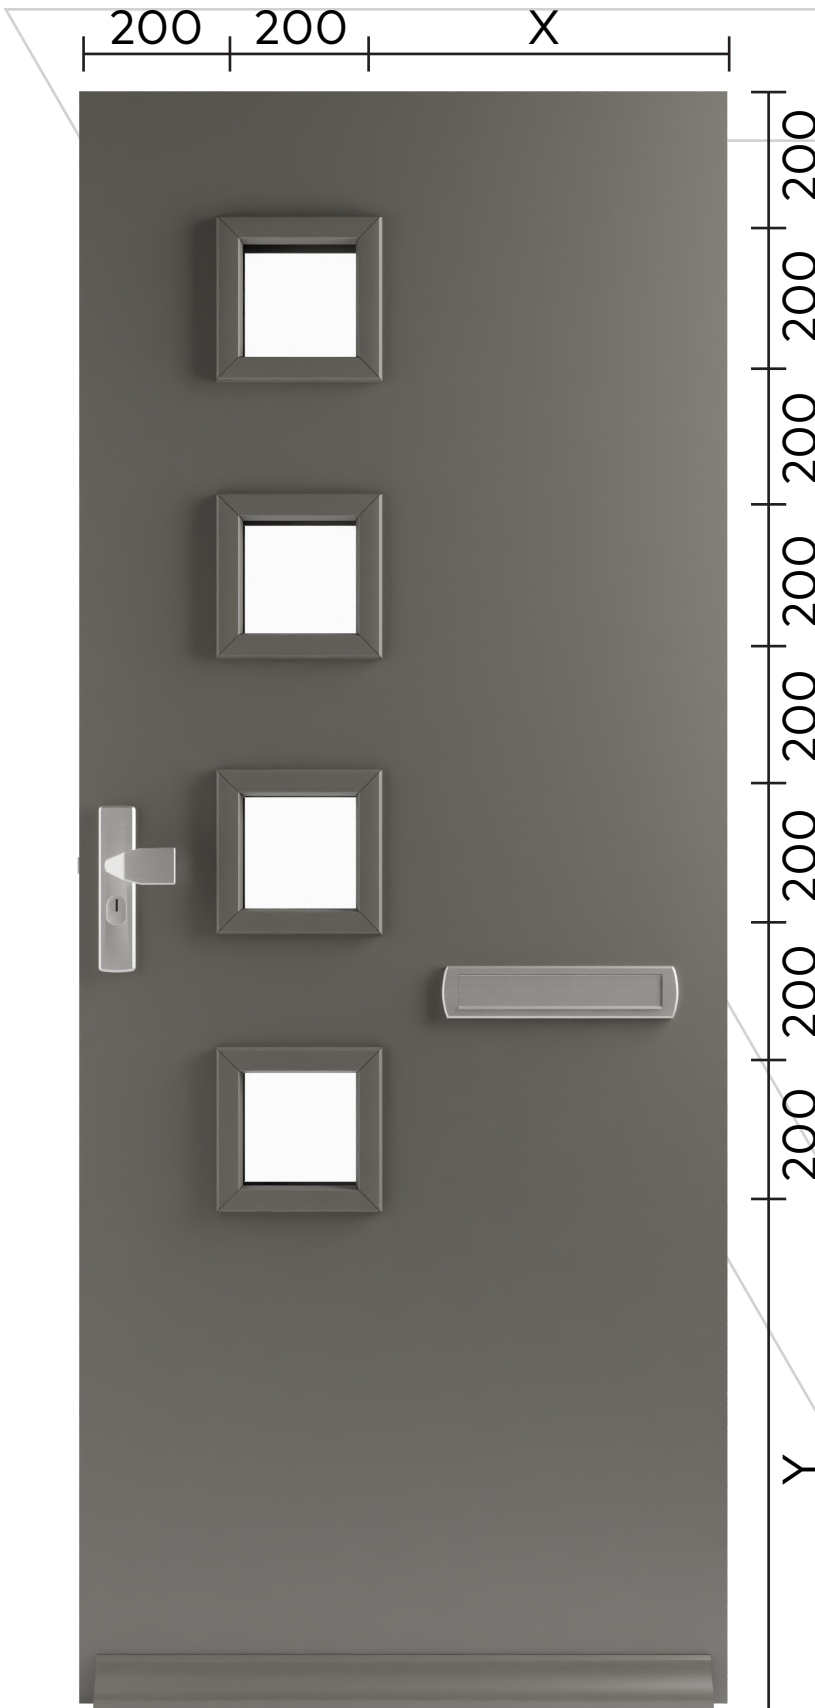

Model: WK3021

Details