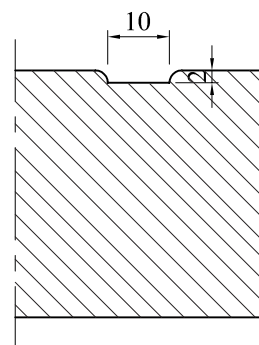

Model: WK3011

Details

Glaslatten

Groeven

Weldorpel