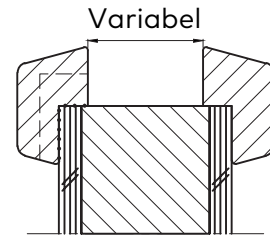

Model: WK3011

Details

Glaslatten

Groeven

Weldorpel