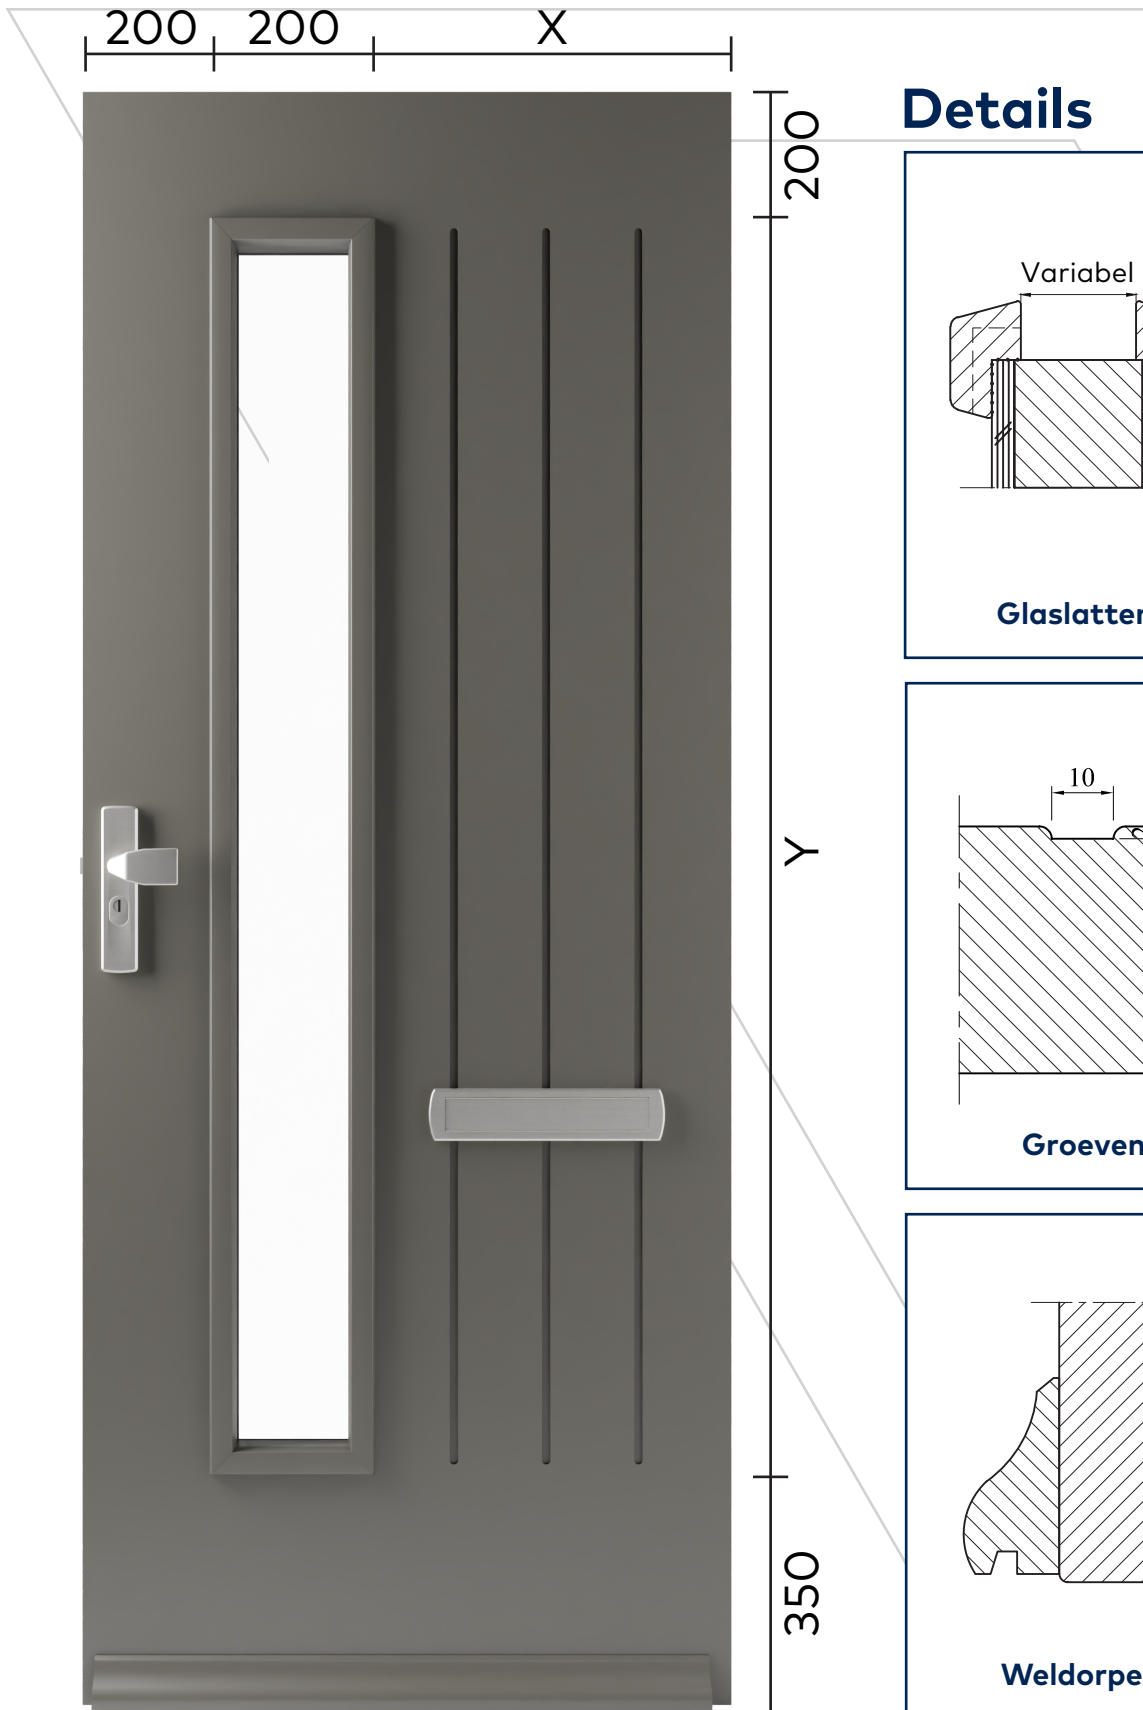

Model: WK3011

Details

Glaslatten

Groeven

Weldorpel