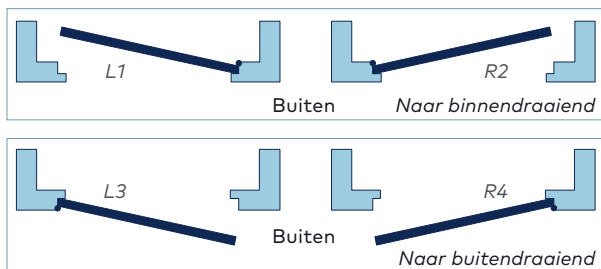

- Kies een deur die past bij uw huis.
- Als u kiest voor een deur met glas, dan kunt u kiezen uit diverse glasopties: zie pagina 102.
- Bovendien is er veiligheidsisolatie glas beschikbaar, dat isolerend, inbraakwerend en letselschadeveilig is. Bij buitendeuren met een borstweringhoogte lager dan 1400 mm kan het verplicht zijn om veiligheidsglas toe te passen. Wij adviseren om bij twijfel altijd veiligheidsglas toe te passen.
- Veel deurmodellen zijn leverbaar in diverse FSC® en non FSC® gecertificeerde houtsoorten, bepaal wat u wenst.
- Geef de draairichting van uw deur aan. De meeste voordeuren draaien naar binnen open.