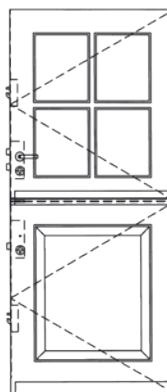

- Kiest u voor een niet-deelbare deur dan adviseren wij een inbraakwerende veiligheidsdriepuntssluiting aan te laten brengen.
- Voor het overige zijn de besteltips voor voordeuren van toepassing.