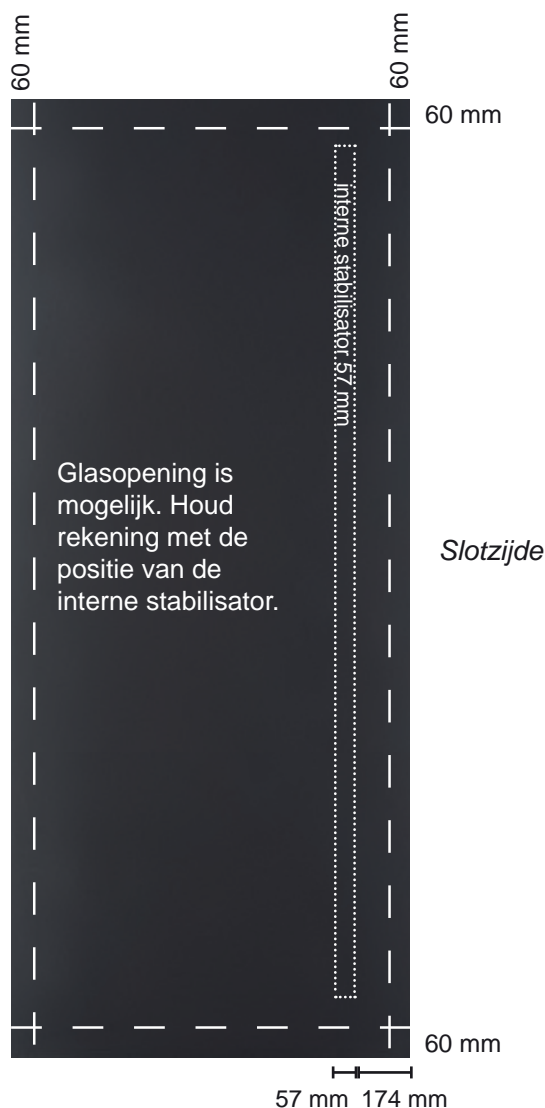

Deurplaat informatie

Verwerkingstips TriComfort®

voorraad

- De TriComfort® platen kunnen maar liefst tot 60 mm rondom terug gezaagd worden.
- Aan de onderzijde van de deur geeft een stempel aan aan waar de interne stabilisator zich bevindt.
- De deur is toepasbaar voor links- en rechtsdraaiende situaties.
- De stabilisator is 57 mm breed en bevindt zich 174 mm uit de zijkant van de oorspronkelijke maat.
- In de hoogwaardige stabilisator mag niet gezaagd, gefreesd of geboord worden.
- Groeven zijn mogelijk tot max. 2,5 mm diepte.
- Deuren dienen afgewerkt te worden met een verfsysteem met een minimale droge laagdikte van 120 µm.
- Bij toepassing van glasopeningen rondom minimaal 200 mm stijlbreedte aanhouden en tussen de glasopeningen minimaal 150 mm.

Let op: deze tips en tekening zijn van toepassing op de Voorraad TriComfort® basisplaat, zoals beschreven op pagina 270. Deze basisplaten zijn leverbaar in 935 x 2120 mm en 935 x 2340 mm.

Tips AluMaxx®

- AluMaxx® platen zijn bij uitstek geschikt voor deuren met een ronde toog aan de bovenkant.

U kunt zelf een deur maken met behulp van een TriComfort® of AluMaxx® deurplaten (zie pagina 238). U kunt echter ook alle bewerkingen zoals pasmaat, glasopeningen, infrezingen, verfbehandelingen laten verzorgen door Weekamp Deuren.