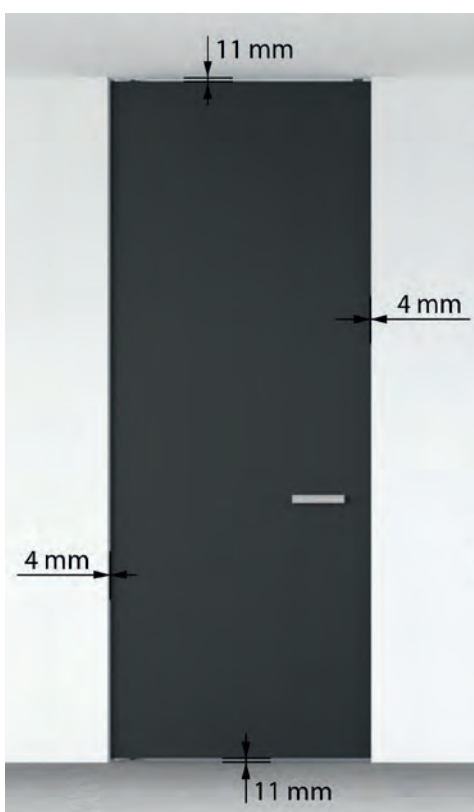

Meetinstructie taatsdeuren

Om de juiste deurmaat te bestellen, meet u allereerst de breedte en de hoogte van de opening.

Deurmaat enkele taatsdeur

Breedte deur:

Breedte van de opening – 8 mm (= geadviseerde draainaad links + rechts).

Hoogte deur:

Hoogte van de opening – 22 mm (= vereiste draainaad boven + onder).

Deurmaat dubbele taatsdeuren

Deurmaat per deur:

Breedte deur:

(Breedte van de opening – 12 mm) : 2. (12 mm = geadviseerde draainaad links + midden + rechts).

Hoogte deur:

Hoogte van de opening – 22 mm (= vereiste draainaad boven + onder).

Let op:

1. Het plaatsen van een taatsdeur kan enkel in een haaks afgewerkte opening. Systeem- en gyproc plafonds (valse plafonds) dienen van een versterking voorzien te worden t.b.v. een stabiele verankering.
2. Controleer tijdig op verankering in het plafond en in de vloer mogelijk is. Let hierbij op de aanwezigheid van vloerverwarming of ander weggewerkt leidingwerk.
3. Omdat het plaatsen van een Weekamp Taatssysteem bouwkundige voorzieningen vergt, wordt dit niet aangeboden in combinatie met Weekamp Montage Service. Voor meer informatie over de Weekamp Montage Service, zie pagina 9.