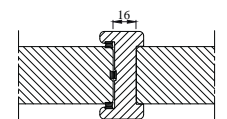

AC9251
SCHUIFDEURNAALD
SOFT-STOP STANDAARD