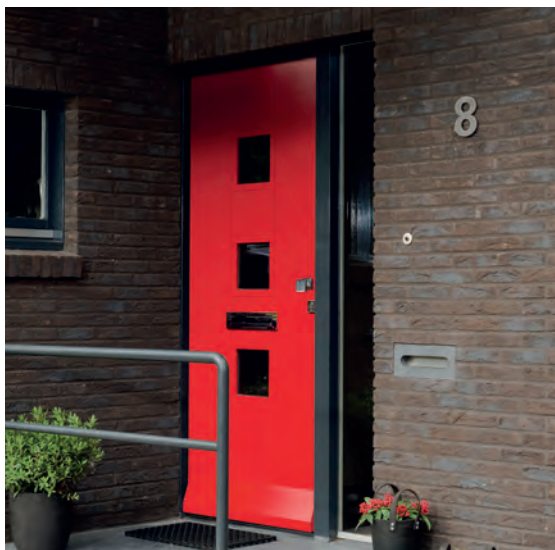

Aflakservice

Met onze aflakservice kunnen wij de deuren in iedere gewenste kleur leveren. Dit bespaart u een hoop tijd en energie. Bovendien bent u verzekerd van een perfecte verfkwaliteit. Het is zelfs mogelijk om een nieuwe buitendeur in twee kleuren af te laten lakken, bijvoorbeeld blauw aan de buitenkant en wit aan de binnenkant.

Bij de bewerkingen kunt u de prijzen van de aflak terugvinden.

Meer informatie?

Kijk voor meer informatie over onze aflakservice op onze website.