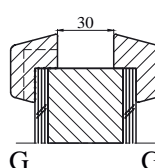

Glaslatten 54 mm