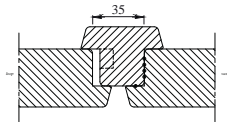

AC9231
OPDEKNAALD
STANDAARD

PRIJZEN OPDEKNAALD		excl. BTW	incl. BTW
AC9231	Opdeknaald standaard, wit gegrond, los mee	61,16	74
AC9231	Opdeknaald standaard, wit gegrond, gemonteerd	118,18	143

PRIJZEN SCHUIFDEURNAALDEN		excl. BTW	incl. BTW
AC9251	Schuifdeurnaald Soft-Stop standaard, wit gegrond, los mee	115,70	140
AC9251	Schuifdeurnaald Soft-Stop standaard, wit gegrond, gemonteerd	144,63	175
AC9252	Schuifdeurnaald Soft-Stop kraal, wit gegrond, los mee	115,70	140
AC9252	Schuifdeurnaald Soft-Stop kraal, wit gegrond, gemonteerd	144,63	175
AC9253	Schuifdeurnaald Soft-Stop rond, wit gegrond, los mee	115,70	140
AC9253	Schuifdeurnaald Soft-Stop rond, wit gegrond, gemonteerd	144,63	175