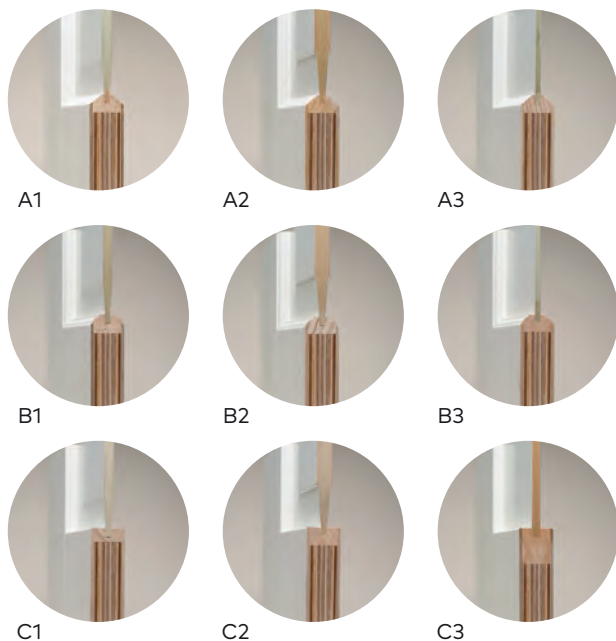

Binnendeuren informatie

Voor deurmodellen in de 6500, 6600 en 6700 serie kunt u kiezen uit diverse combinaties van profilering en panelen. Dit dient u altijd aan te geven bij uw bestelling. U dient bij de keuze van uw deurmodel de profilering aan te geven met een A, B of C en de paneelkeuze met 1, 2 of 3. Bij deuren zonder panelen hoeft u alleen de profilering aan te geven: A, B of C. Het prijsniveau van al deze opties is gelijk aan het maatwerk prijsniveau van betreffend deurmodel.