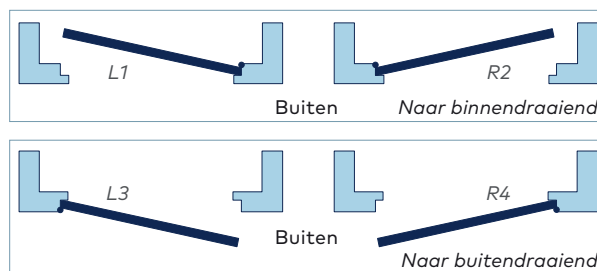

Voorlaksysteem

Onze deuren zijn voorzien van een perfecte voorlak van 120µ. Voor kleuren zie besteltips (rechterzijde). Indien een deur met een voorlakraag wordt geleverd dient de deur uiterlijk 18 maanden na aflevering een aflakraag te worden aangebracht.

Wilt u een deur met een transparante afwerking (gepigmenteerd), meld dit dan bij uw bestelling. Het hout wordt hiervoor speciaal geselecteerd, waarvoor een een meerprijs geldt. Transparante deuren die voorzien zijn van een voorlak, dienen uiterlijk 6 maanden na aflevering voorzien te worden van een aflakraag.

Levertijden

Neem voor onze actuele levertijden contact op met uw contactpersoon en/of verkooppunt.

Besteltips terrasdeuren

- Kies uw deurmodel: er is een brede keuze aan terrasdeuren met verschillende dorpelhoogtes of een paneel onderin.
- Duurzame keuze: alle terrasdeuren zijn desgewenst verkrijgbaar in FSC® hout. Ze zijn standaard gemaakt in hout met duurzaamheidsklasse 1.
- Kies uw glas: doordat de ruiten van de terrasdeuren zo groot zijn, is het verstandig om gehard veiligheidsisolatieglas toe te passen. Mocht er dan onverhoopt iemand door het glas vallen, dan wordt het letsel zo veel mogelijk beperkt.
- Roedes voor uw terrasdeur: in de luxe terrasdeuren zitten vaste roedes.
- U kunt het glas ook laten monteren door ons.

- Geef de draairichting aan. De meeste terrasdeuren draaien meestal naar buiten toe open.

- Geef de deurmeting aan: er zijn veel standaard maten, maar ook voor afwijkende maten kunt u bij Weekamp Deuren terecht.

- Kies uw kleur: Hierbij kunt u kiezen voor een van de volgende standaardkleuren: wit (RAL 9010), grijs (RAL 7038), blauw (RAL 5013), rood (RAL 3003) of groen (monumentengroen/ NO.15.10) maar ook een RAL kleur naar keuze. Standaard wordt de deur voorzien van de kleur wit (RAL 9010). Wilt u uw deur transparant afwerken, dan wordt hiervoor speciaal hout geselecteerd.

- Kies uw beslag: de (lifetime®) beslag collectie biedt diverse opties deurkrukken en sloten. Weekamp Deuren adviseert u veiligheidsbeslag met kerntrekbeveiliging en een inbraakwerende veiligheidsdriepuntssluiting. Het deurbeslag vindt u terug vanaf pagina 253.

Besteltips dubbele terrasdeuren

Wilt u dubbele terrasdeuren toepassen? Hierbij enkele extra besteltips:

- Kies uw vaste en loopdeur: bepaal welke deur u als vaste deur en welke als loopdeur wilt gebruiken
- Weekamp Deuren adviseert de inbraakwerende sluiting voor dubbele deuren. Deze sluit de deuren op meerdere punten en is daardoor inbraakwerend. Bovendien kunt u dan naast een loopdeur ook beide deuren openen.
- Voor het overige zijn de besteltips terrasdeuren van toepassing.