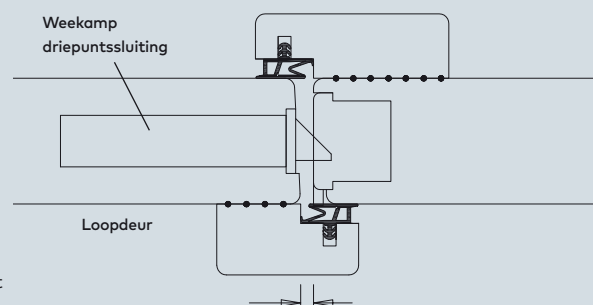

PRIJZEN INFREZINGEN, HANG EN SLUITWERK		
	excl. BTW	incl. BTW
Sloten voor enkele voordeuren		
BUVA driepuntsslot, ingefreesd en gemonteerd, incl. zelfstellende sluitkommen en -platen, sleutelbediend, excl. profielcilinder	228,11	276
Infrezing NEMEF 4119/27 of NEMEF 4228 (bijzetslot) (op aanvraag incl. kruk- en cilindergat)	18,18	22
Infrezing voor driepuntssloten BUVA 6220/7220, BUVA Multifin, NEMEF 4923 of KfV 2502	42,15	51
Infrezing overige meerpuntssloten (mogelijkheden op aanvraag)	59,50	72
Sloten voor duo-uitgevoerde deuren (deelbaar)		
BUVA veiligheids-duodeursluiting, gemonteerd, incl. infrezing, incl. zelfstellende sluitkommen en -platen, excl. profielcilinders, incl. duodeling (zie afbeelding 1)	464,48	562

Standaard wordt bij voordeuren het kruk gat half doorboord en het cilindergat geheel doorboord.

Deuren die voorzien worden van een slotgatboring, worden standaard arm geschaafd aan de slotkant. Ook schaven wij deze kosteloos op de door u gewenste pasmaat.

doorsnede duodeling met dubbele tochtwering

Dubbele deursluiting 3
(binnendraaiend)