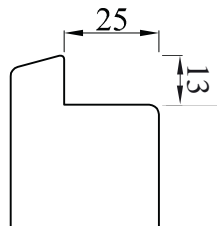

AFMETING
OPDEKRAND

Belangrijk voor
het opmeten:
Hoogte incl. opdekrand,
breedte excl. opdekrand

PRIJZEN MAAT- EN MODELTOESLAGEN		
	excl. BTW	incl. BTW
Max 1200 mm breed - 2400 mm hoog	geen meerprijs	
Max 1200 mm breed - 2700 mm hoog	125,62	152
Vrije paneelkeuze bij maatwerkdeuren met profilering A, B of C	geen meerprijs	
Schuine hoek aan bovenzijde deur (volgens tekening)	164,46	199

PRIJZEN TOEVOEGINGEN DUBBELE DEUREN		
	excl. BTW	incl. BTW
Frezen schuifdeurtussenaansluiting Strak (voor toepassing zonder slaglatten)	135,54	164
WK kantschuiven, staal, gefreesd en gemonteerd, per 2 stuks	92,56	112
WK kantschuiven, zwart, gefreesd en gemonteerd, per 2 stuks	104,14	126
Infrezen lifetime® schuifdeurkommen, hart kom 1050 mm uit onderkant deur, 2 stuks per deur	38,84	47
Sponning onderzijde t.b.v. schuifdeursysteem, per deur	33,88	41

Op pagina 96 vindt u onze collectie deurnaalden inclusief bijbehorende prijzen.

PRIJZEN INFREZINGEN, HANG EN SLUITWERK		
	excl. BTW	incl. BTW
Pas-arm schaven	16,53	20
Pas/armschaven van voorraaddoorsluiting inclusief aanpassen slotgat/voorplaat	35,54	43
Infrezen kruk-, sleutel- en/of cilindergaten, v+b boring	18,18	22
Infrezen 2 patentgaten t.b.v. deurkruk	6,61	8
Montage binnendeurslot (excl. slot)	4,96	6
Slotgatklos, incl. montage (t.b.v. van voorraad deur)	28,93	35
Scharnierinkrozingen, 89 x 89 mm RH, 3 mm diep, AH 8 mm, hoogtes volgens BRL 0803, per stuk	5,79	7
Infrezen Invisible scharnier, Neo S5 of BSW Hide 130-70, per stuk	9,92	12
Montage scharnier (excl. scharnier)	4,13	5
ASGSF tochtvaldorpel gefreesd en gemonteerd	71,90	87
Infrezing + montage contactloze magneetdeursluiser (excl. magneetsluiser)	14,05	17

Op pagina 264-270 vindt u onze collectie hang- en sluitwerk inclusief bijbehorende prijzen.

PRIJZEN GLASMONTAGE*		
	excl. BTW	incl. BTW
Afmontage glas, 1 ruit per deur	53,72	65
Afmontage glas, 2 ruiten per deur	59,50	72
Afmontage glas, 3 ruiten per deur	64,46	78
Afmontage glas, 4 ruiten per deur	69,42	84
Afmontage glas, 5 ruiten per deur	75,21	91
Afmontage glas, 6 ruiten per deur	80,17	97
Afmontage glas, 8 ruiten per deur	90,91	110
Afmontage glas, 9 ruiten per deur	95,87	116

* Bij deuren met een C-profilering wordt het glas altijd gemonteerd. De montagekosten bij de deuren op pagina 54 t/m 84 zijn bij de glasprijzen inberekend. Deze staan vermeld bij de deur zelf.

Glasdeuren met C-profilering kunnen niet uit voorraad bewerkt worden. Indien u fabrieksmatige bewerkingen wilt laten uitvoeren, dient u een maatwerkdeur als uitgangspunt te nemen.